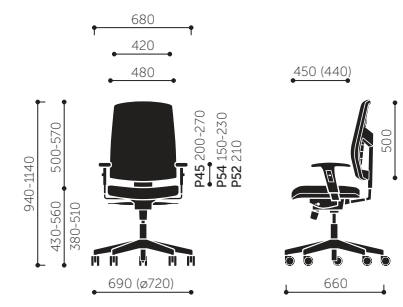

Technické specifikace

Raya

21S / 23S