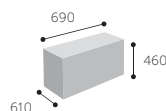

## Raya

21S / 23S

21SL / 23SL

**kg** 18,5

**kg** 16,0

0,23 m<sup>3</sup>

**kg** 20,0

**kg** 17,5