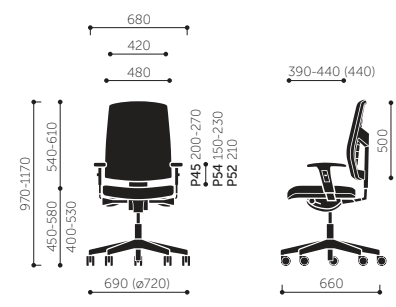

21SL / 23SL

kg 18,5

kg 16,0

0,23 m³

kg 20,0

kg 17,5

0,23 m³

Kolečka / kluzáky

Kolečka / kluzáky	Jsou použita v modelech	Typ
	Arca, Playa, Raya	měkká / tvrdá (ø65 mm)
	Arca, Playa, Raya	teflonové (ø50 mm)

Kříže

Kříž	Je použit v modelech	Barva	Materiál	Průměr (mm)
	Arca, Playa, Raya	černá	plast - polyamid	720
	Arca, Playa, Raya	metallic	hliník - prášková barva	720
	Arca, Playa, Raya	leštěný hliník	hliník	720