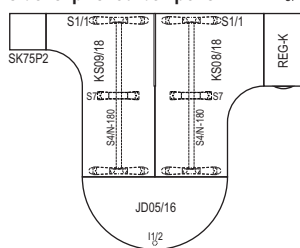

Sestava kanc.stolů na podnoži S1 s dělicí příčkou bez polic

Použitý díl (stolové desky +kovy)	Počet kusů
KS 08/18 + výřez	1
KS 09/18 + výřez	1
S1/1	2
S4/N-180	2
S7	2
JD05/16	1
I1/2	1
PH80	1
K12	2
SK75P2	1
REG-K	1