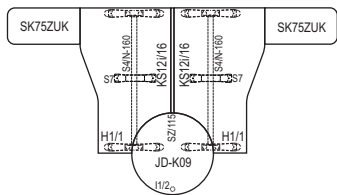

Sestava kanc.stolů s vloženým jednacím kruhem na podnoži H1 se stolovou zástěnou INKA L

Použitý díl (stolové desky +kovy)	Počet kusů
KS 12/16	2
H1/1	2
S4/N-160	2
S7	2
JD-K09	1
I1/2	1
SZ/115 INKA L	1
DŠZ1 držák INKY	1
SK75ZUK	2