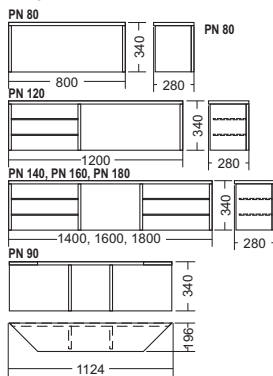

Kontejnery - pojízdné

švvxh = 430x580x600

- přistavné (pevné)

švvxh = 425x750x800

Název prvku	Typové označení	Cena /Kč/
zásuvky plastové		
kontejner 4 zásuvky pojízdný	K4Z-P	4 740,-
kontejner 3 zásuvky pojízdný	K3Z-P	4 980,-
zásuvky kovové		
kontejner 4 zásuvky pojízdný	K4Z-K	5 850,-
kontejner 3 zásuvky pojízdný	K3Z-K	6 450,-
kontejner přistavný (pevný)	REG-K	7 950,-

Doplňky stolů a stolové desky S- LINE

PN pultové nástavce

Název prvku	Typové označení	Cena /Kč/
pultový nástavec d=800mm	PN 80	1 563,-
pultový nástavec d=1200mm	PN 120	1 849,-
pultový nástavec d=1400mm	PN 140	2 134,-
pultový nástavec d=1600mm	PN 160	2 419,-
pultový nástavec d=1800mm	PN 180	2 625,-
pultový nástavec roh 90°	PN 90	1 725,-