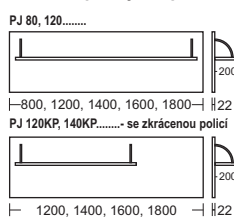

PJ dělicí příčky s 1 policí

Název prvku	Typové označení	Cena /Kč/
dělicí příčka s 1 pol.d=800mm	PJ 80 (KP)	1 230,-
dělicí příčka s 1 pol.d=1200mm	PJ120 (KP)	1 650,-
dělicí příčka s 1 pol.d=1400mm	PJ140 (KP)	1 950,-
dělicí příčka s 1 pol.d=1600mm	PJ160 (KP)	2 475,-
dělicí příčka s 1 pol.d=1800mm	PJ180 (KP)	2 934,-

Poznámka: pro upevnění příček ke stolu se používají držáky K12 a pro upevnění police oblé držáky K13, které nejsou zahrnuty v ceně dělicích příček!
- pro PJ80, 120 a 140 2ks K12 a 2ks K13
- pro PJ160 a 180 3ks K12 a 2ks K13