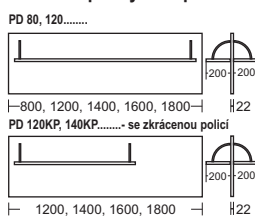

PD dělicí příčky se 2 policemi

Název prvku	Typové označení	Cena /Kč/
dělicí příčka se 2 pol.d=800mm	PD 80 (KP)	1 695,-
dělicí příčka se 2 pol.d=1200mm	PD120 (KP)	2 535,-
dělicí příčka se 2 pol.d=1400mm	PD140 (KP)	2 700,-
dělicí příčka se 2 pol.d=1600mm	PD160 (KP)	3 360,-
dělicí příčka se 2 pol.d=1800mm	PD180 (KP)	4 035,-

Poznámka: pro upevnění příček ke stolu se používají držáky K12 a pro upevnění police oblé držáky K13, které nejsou zahrnuty v ceně dělicích příček!
- pro PD80, 120 a 140 2ks K12 a 4ks K13
- pro PD160 a 180 3ks K12 a 4ks K13

DKT krycí desky (trnože) pro stoly s podnoží E1

Název prvku	Typové označení	Cena /Kč/
krycí deska pro stůl d=800mm	DKT-80/19	300,-
krycí deska pro stůl d=1200mm	DKT-120/19	330,-
krycí deska pro stůl d=1400mm	DKT-140/19	368,-
krycí deska pro stůl d=1600mm	DKT-160/19	398,-
krycí deska pro stůl d=1800mm	DKT-180/19	458,-
krycí deska pro stůl d=2000mm	DKT-200/19	540,-

CD čelní (krycí) desky pro stoly s podnožemi S, H a Y

Název prvku	Typové označení	Cena /Kč/
čelní deska pro stůl d=800mm	CD 08	495,-
čelní deska pro stůl d=1200mm	CD 12	810,-
čelní deska pro stůl d=1400mm	CD 14	938,-
čelní deska pro stůl d=1600mm	CD 16	1 058,-
čelní deska pro stůl d=1800mm	CD 18	1 178,-
čelní deska pro stůl d=2000mm	CD 20	1 298,-

Poznámka: pro upevnění čelních desek CD ke stolu se používají držáky S9 které nejsou zahrnuty v ceně krycích desek!