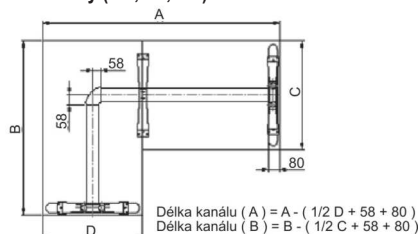

Pomůcka k výpočtu délky stolových kanálů pro rohové sestavy (S1, H1, Y1)

Tyto sestavy jsou vyobrazeny na fotografiích v perspektivě S - line

DOPLŇKY:

police do skříně š.800mm	POL 80	258,-
police do skříně š.400mm	POL 40	181,-
zámek pro skříně jazýčkový		375,-
zámek pro skleněné dveře		715,-
plastová průchodka na kabely		85,-
Příplatek za výřezy do stol.desky pro instalaci dělicích příček		285,-
dřez pro kuchyňky		2 555,-
vodovodní baterie		1 971,-

Tento ceník oceňuje kombinace v základním provedení

MELAMIN:
javor, šedá, buk, antracit, olše, modrá, třešeň, stříbrná, divoká hruška koňak a divoká hruška přírodní.

KOVY:
deset základních odstínů RAL

Ostatní barevné varianty jsou možné na objednávku se smluvní cenou.

Výrobce si vyhrazuje právo změn a inovací.