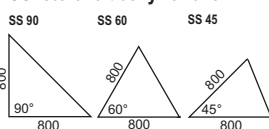

SS stolové desky rohové

Název prvku	Typové označení	Cena /Kč/
rohová deska úhel 90°	SS 90	1 650,-
rohová deska úhel 60°	SS 60	1 035,-
rohová deska úhel 45°	SS 45	935,-