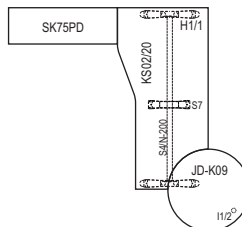

Kancelářský stůl s vloženým jednacím kruhem na podnoži H1

Použitý díl (stolové desky +kovy)	Počet kusů
KS 12/20	1
H1/1	1
S4/N-200	1
S7	1
JD-K09	1
I1/2	1
SK75PD	1