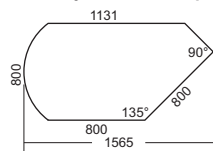

PENTA jednací deska přídavná

Název prvku	Typové označení	Cena /Kč/
přídavná deska 1565x800mm	PENTA	2 850,-