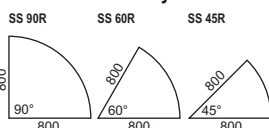

SS R stolové desky rohové oblé

Název prvku	Typové označení	Cena /Kč/
rohová deska oblá úhel 90°	SS 90R	1 650,-
rohová deska oblá úhel 60°	SS 60R	1 425,-
rohová deska oblá úhel 45°	SS 45R	1 275,-