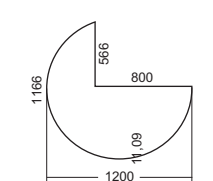

AKCENT jednací deska přídavná

Název prvku	Typové označení	Cena /Kč/
přídavná deska 1200x1166mm	AKCENT	3 750,-