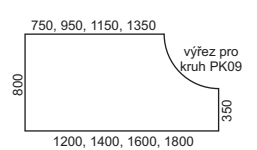

KS 06 stolová deska

Název prvku	Typové označení	Cena /Kč/
stol.d. pro PK09 1200x800mm	KS06/12	1 680,-
stol.d. pro PK09 1400x800 mm	KS06/14	1 890,-
stol.d. pro PK09 1600x800mm	KS06/16	2 070,-
stol.d. pro PK09 1800x800mm	KS06/18	2 295,-