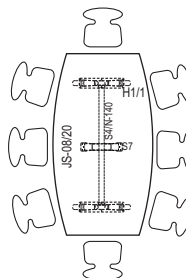

Samostatný jednací stůl SOUDEK na podnoži S1

Použitý díl (stolové desky +kovy)	Počet kusů
JD08/20	1
H1/1	1
S4/N-140	1
S7	1