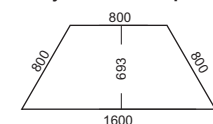

TRIO jednací deska přídavná

Název prvku	Typové označení	Cena /Kč/
přídavná deska 1600x693mm	TRIO	1 797,-