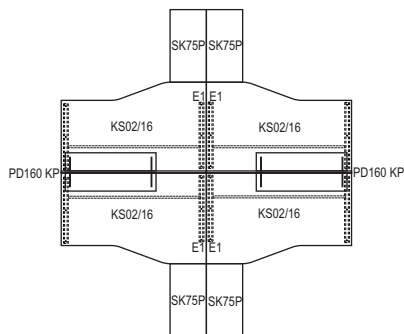

Příklady sestav S - LINE

Sestava kanc.stolů na podnoži E1

Použitý díl (stolové desky +kovy)	Počet kusů
KS 02/16 + výřez	4
E1	4
DKT-160/19	4
PD160 KP	2
K12	6
K13	8
SK75P	4