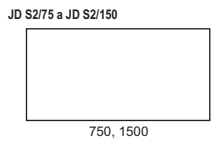

JD jednací desky na podnože S2, H2, Y2

Název prvku	Typové označení	Cena /Kč/
jedn.deska na S2 750x750mm	JD - S2/75	750,-
jedn.deska na S2 1500x750mm	JD - S2/150	1 503,-
jedn.deska na S2 850x850mm	JD - S2/ROH	1 560,-