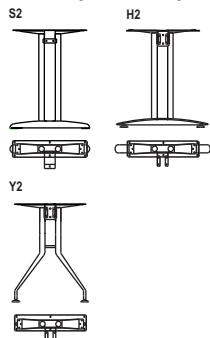

S2, H2, Y2 podnože pro jednací stoly

Název prvku	Typové označení	Cena /Kč/
noha + kl.tahokov+kl.vnitřní (pár)	S2/1	3 150,-
noha + kl.plech+kl.vnitřní (pár)	S2/3	3 057,-
noha bez klop (pár)	S2	2 309,-

noha + kl.tahokov+kl.vnitřní (pár)	H2/1	3 150,-
noha + kl.plech+kl.vnitřní (pár)	H2/3	3 057,-
noha bez klop (pár)	H2	2 309,-

noha (pár)	Y2	2 451,-