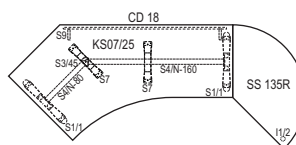

Kancelářský stůl s přistavným jednacím stolem a s čelní deskou na podnoži S1

Použitý díl (stolové desky +kovy)	Počet kusů
KS 07/25	1
S1/1	1
S3/45	1
S4/N-160	1
S4/N-80	1
S7	2
SS 135R	1
I1/2	1
CD 18	1
S9	1