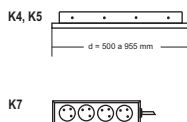

Název prvku	Typové označení	Cena /Kč/
nosič el. instalace l=500 mm	K4	678,-
nosič el. instalace l=955 mm	K5	707,-
čtyřzásuvka s kabelem	K7	357,-