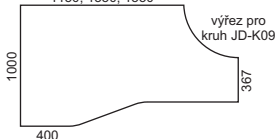

Název prvku	Typové označení	Cena /Kč/
stol.d. pro PK09 +INKA L 1600x800mm	KS12i/16	2 520,-
stol.d. pro PK09 +INKA L 1800x800mm	KS12i/18	2 805,-
stol.d. pro PK09 +INKA L 2000x800mm	KS12i/20	3 105,-