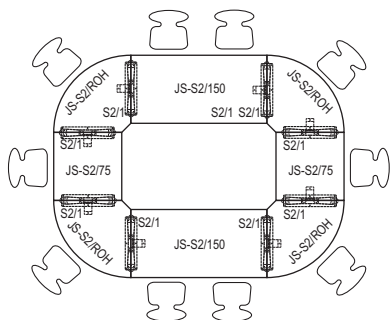

Sestava jednacích stolů na podnožích S2 které umožňují jednoduchou demontáž a přemístění stolů

Použitý díl (stolové desky +kovy)	Počet kusů
JD-S2/150	2
JD-S2/75	2
JD-S2/ROH	4
S2/1	4 (páry)