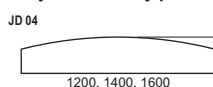

JD jednací desky přídavné

Název prvku	Typové označení	Cena /Kč/
jedn.d.příd. 1200x200/300mm	JD04/12	1 650,-
jedn.d.příd. 1400x200/300mm	JD04/14	1 875,-
jedn.d.příd. 1600x200/300mm	JD04/16	2 100,-