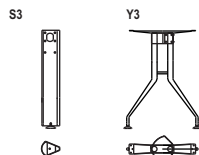

H 1 stolová podnož

Název prvku	Typové označení	Cena /Kč/
noha + klopna tahokov (pár)	H 1/1	2 772,-
noha + kl.tahokov rohová (pár)	H 1/R/1	3 272,-
noha + klopna děrovaný pl. (pár)	H 1/2	2 730,-
noha + kl.děr.pl.rohová (pár)	H 1/R/2	3 228,-
noha + klopna plech (pár)	H 1/3	2 679,-
noha + kl.plech rohová (pár)	H 1/R/3	3 179,-
noha + kl.lamino/dýha (pár)	H 1/4	2 373,-
- klopny nejsou v ceně		
noha + kl.lamino/dýha roh. (pár)	H 1/R/4	2 873,-
- klopny nejsou v ceně		
noha vložená (kus)	H 1/P	1 676,-
klopna lamino	H 1 - KL	240,-

Y1 stolová podnož

Název prvku	Typové označení	Cena /Kč/
podnož (pár)	Y1	2 309,-

S2, H2, Y2 podnože pro jednací stoly

Název prvku	Typové označení	Cena /Kč/
noha + kl.tahokov+kl.vnitřní (pár)	S2/1	3 150,-
noha + kl.plech+kl.vnitřní (pár)	S2/3	3 057,-
noha bez klop (pár)	S2	2 309,-

noha + kl.tahokov+kl.vnitřní (pár)	H2/1	3 150,-
noha + kl.plech+kl.vnitřní (pár)	H2/3	3 057,-
noha bez klop (pár)	H2	2 309,-

noha (pár)	Y2	2 451,-
------------	----	---------

S3, Y3 nohy rohové

Název prvku	Typové označení	Cena /Kč/
noha rohová 90° kl. tahokov	S3	777,-
noha rohová 45° kl. tahokov	S3/45	969,-
noha rohová 60° kl. tahokov	S3/60	969,-