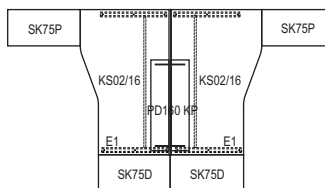

Sestava kanc.stolů na podnoži E1

Použitý díl (stolové desky +kovy)	Počet kusů
KS 02/16 + výřez	2
E1	2
DKT-160/19	2
PD160 KP	1
K12	3
K13	4
SK75P	2
SK75D	2