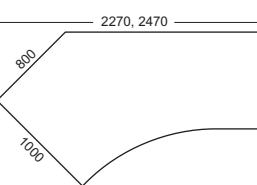

KS 07 stolová deska

Název prvku	Typové označení	Cena /Kč/
stol.deska 2270x800/1000mm	KS07/23	4 650,-
stol.deska 2470x800/1000mm	KS07/25	5 025,-