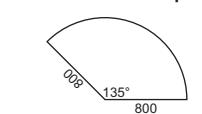

SS 135R stol.deska přídavná

Název prvku	Typové označení	Cena /Kč/
přídavná deska 135°	SS 135R	3 150,-