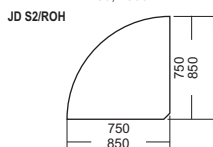

Poznámka: na spodní straně desek jsou předvrtány otvory pro závrtné matice ke snadné montáži a demontáži stolových sestav