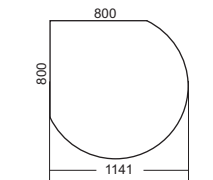

KAPKA jenací deska přídavná

Název prvku	Typové označení	Cena /Kč/
přídavná deska 1141x1141mm	KAPKA	3 150,-