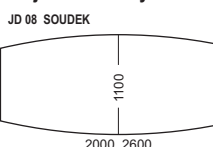

JD jednací desky samostatné

Název prvku	Typové označení	Cena /Kč/
jedn.deska 2000x1100/800mm	JD08/20	5 100,-
jedn.deska 2600x1100/800mm	JD08/26	6 630,-