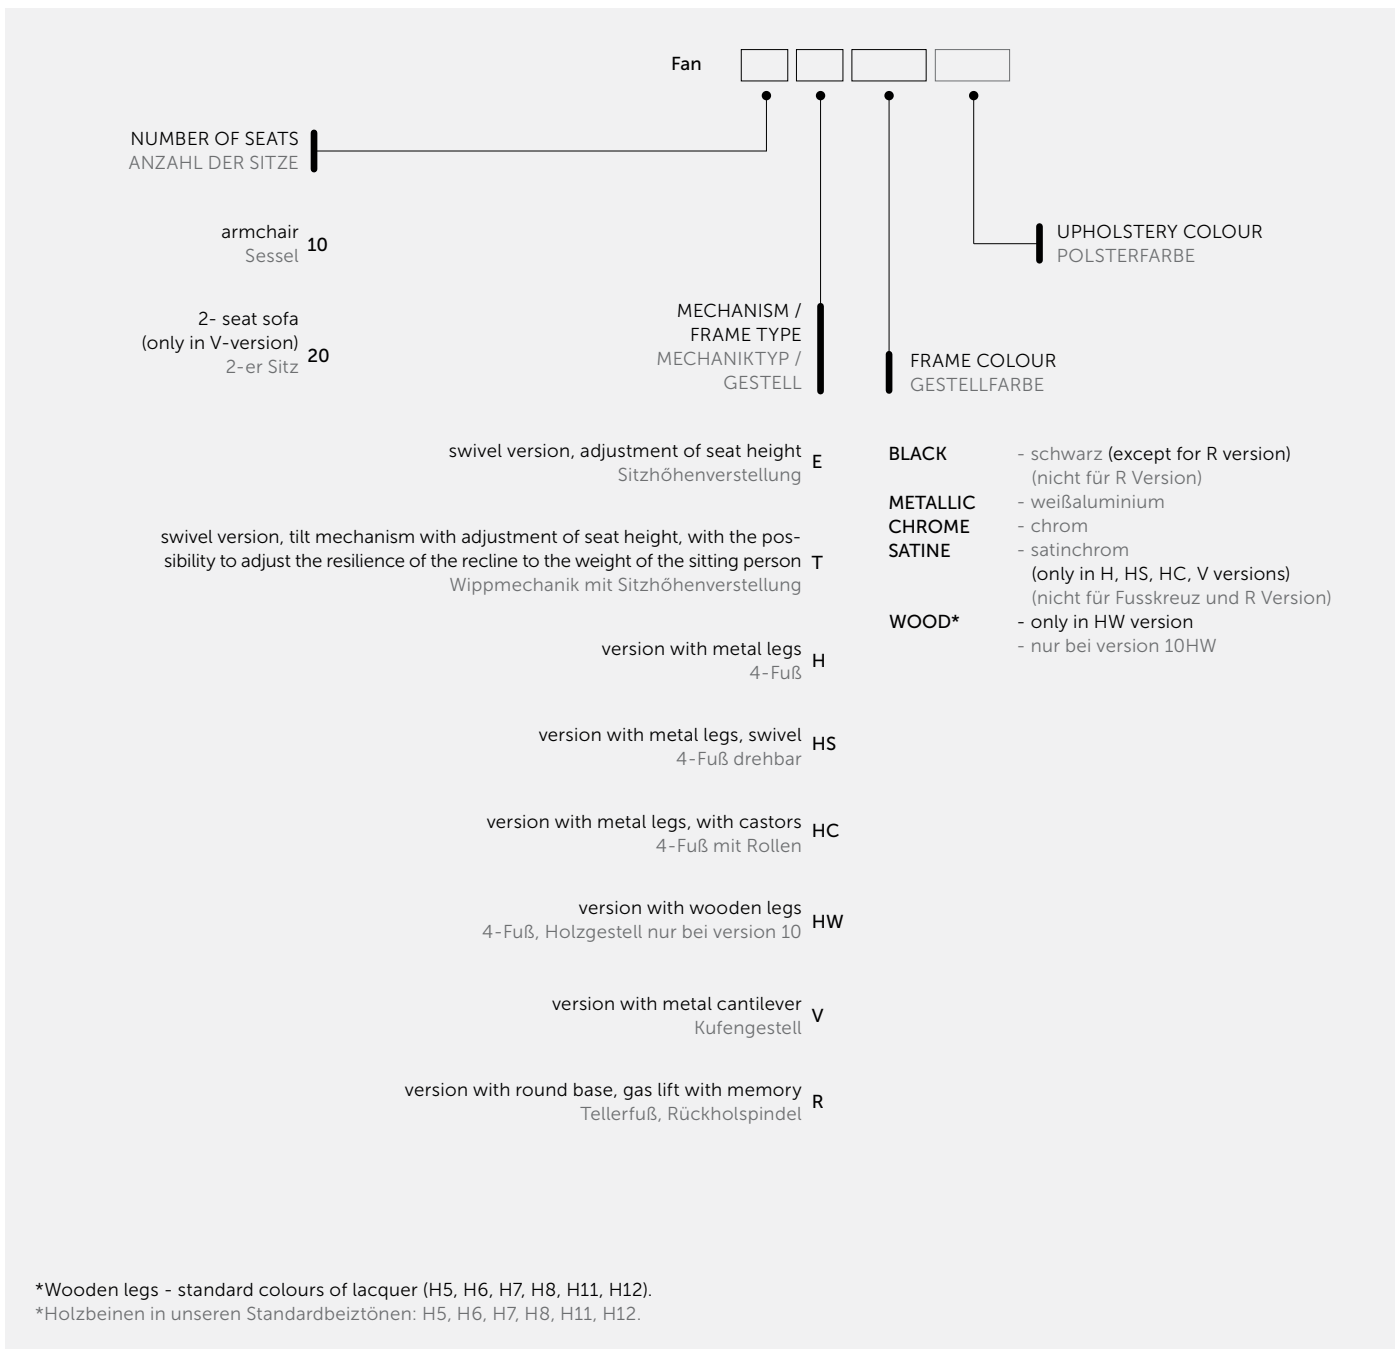

PLEASE USE CODES AT ORDER:
BITTE DIESE CODES BEI BESTELLUNG VERWENDEN:

The measurements are approximate and can differ depending on the product configuration.
Measuring methodology is available at this link:
www.profim.eu/Measuring_methodology.pdf

Die Abmessungen dienen zur Orientierung und können sich abhängig von der ausgewählten Konfiguration des Produktes unterscheiden. Messmethode unter dem Link:
www.profim.de/Messmethode_fur_die_Katalogmasse.pdf