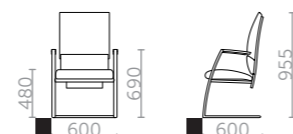

Dacapo Una 100

Dacapo Una

Dacapo Dos

Dacapo Cuatro

CHAIRS
CHAIRS

DACAPO

SYNCHRO MECHANIKA

- 1 nastavení výšky sezení
- 2 nastavení synchronního naklápění opěradla s možností aretace ve 4 polohách
- 3 plynulé nastavení přitlaku opěradla