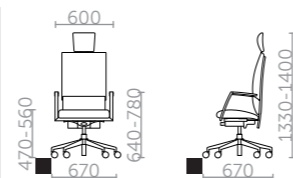

Dacapo Una 100

Dacapo Una

Dacapo Dos

Dacapo Cuatro

CHAIRS
CHAIRS

DACAPO

SYNCHRO MECHANIKA

- 1 nastavení výšky sezení
- 2 nastavení synchronního naklápění opěradla s možností aretace ve 4 polohách
- 3 plynulé nastavení přitlaku opěradla