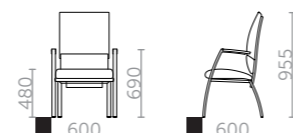

Dacapo Una 100

Dacapo Una

Dacapo Dos

Dacapo Cuatro

CHAIRS
CHAIRS

DACAPO

SYNCHRO MECHANIKA

- 1 nastavení výšky sezení
- 2 nastavení synchronního naklápění opěradla s možností aretace ve 4 polohách
- 3 plynulé nastavení přitlaku opěradla