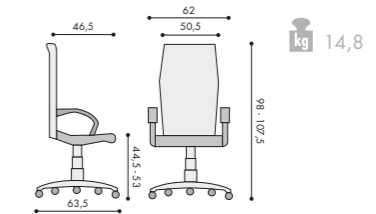

1580 SYN GALA +AR 08

1580 SYN GALA PLUS +AR 08

Příslušenství: LAS - Lumbar Air Support

GALA

- moderní kancelářská židle pro široké použití, splňuje veškeré požadavky pro plnohodnotné sezení
- na sedáku a opěráku použita studená pěna vsířikovaná do formy (molded foam)
- prošívané čalounění
- synchronní mechanismus s pětinasobnou aretací, možností plynulé proměny úhlu sedáku a opěráku, eliminuje postižení vyvolané opakovanými pohyby malého rozsahu při práci s počítačem - RSI (Repetition Strain Injury). Současně předchází trvalému statickému napětí svalů častou změnou polohy těla, aktivním posezem při práci s počítačem
- TL - volitelný mechanismus s nastavením úhlu a hloubky sedáku
- nastavení tuhosti mechanismu podle tělesné hmotnosti uživatele
- PDH - výškově a úhlově nastavitelná opěrka hlavy (podhlavník)
- nastavení hloubky sedáku mechanismus SL
- nastavitelná bederní opěrka - LAS
- nastavení výšky opěráku systémem up-down - systém svislého nastavení opěráku bez použití ovládacích prvků
- varianta PLUS a ALU je vybavena nylonovými kolečky s větším průměrem (65 mm) - snižují odpor při odvalování
- volitelné područky
- nosnost: 130 kg, záruka 60 měsíců
- český výrobek

1580 SYN GALA PDH ALU SL G +AR 08 C

1580 SYN GALA NET ALU + AR 08 C

GALA NET

- kancelářská židle s kvalitní síťovinou na opěráku a čalouněným sedákem
- synchronní mechanismus s pětinasobnou aretací, možností plynulé proměny úhlu sedáku a opěráku
- bederní výztuha pro zvýšení ergonomie
- možnost doplnění mechanismu SL pro nastavení hloubky sedáku
- atraktivní vzhled
- nastavení výšky plynovým pístem
- kolečka s větším průměrem (65 mm) snižují odpor při odvalování
- výškově a vodorovně nastavitelné područky
- nosnost 120 kg
- záruka 60 měsíců
- český výrobek