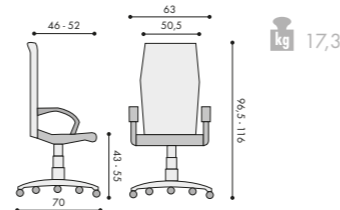

1580 SYN GALA +AR 08

1580 SYN GALA PLUS +AR 08

Příslušenství: LAS - Lumbar Air Support

GALA

- moderní kancelářská židle pro široké použití, splňuje veškeré požadavky pro plnohodnotné sezení
- na sedáku a opěráku použita studená pěna vsířikovaná do formy (molded foam)
- prošívané čalounění
- synchronní mechanismus s pětinasobnou aretací, možností plynulé proměny úhlu sedáku a opěráku, eliminuje postižení vyvolané opakovanými pohyby malého rozsahu při práci s počítačem - RSI (Repetition Strain Injury). Současně předchází trvalému statickému napětí svalů častou změnou polohy těla, aktivním posezem při práci s počítačem
- TL - volitelný mechanismus s nastavením úhlu a hloubky sedáku
- nastavení tuhosti mechanismu podle tělesné hmotnosti uživatele
- PDH - výškově a úhlově nastavitelná opěrka hlavy (podhlavník)
- nastavení hloubky sedáku mechanismus SL
- nastavitelná bederní opěrka - LAS
- nastavení výšky opěráku systémem up-down - systém svislého nastavení opěráku bez použití ovládacích prvků
- varianta PLUS a ALU je vybavena nylonovými kolečky s větším průměrem (65 mm) - snižují odpor při odvalování
- volitelné područky
- nosnost: 130 kg, záruka 60 měsíců
- český výrobek

1580 SYN GALA PDH ALU SL G +AR 08 C

1580 SYN GALA NET ALU + AR 08 C

GALA NET

- kancelářská židle s kvalitní síťovinou na opěráku a čalouněným sedákem
- synchronní mechanismus s pětinasobnou aretací, možností plynulé proměny úhlu sedáku a opěráku
- bederní výztuha pro zvýšení ergonomie
- možnost doplnění mechanismu SL pro nastavení hloubky sedáku
- atraktivní vzhled
- nastavení výšky plynovým pístem
- kolečka s větším průměrem (65 mm) snižují odpor při odvalování
- výškově a vodorovně nastavitelné područky
- nosnost 120 kg
- záruka 60 měsíců
- český výrobek