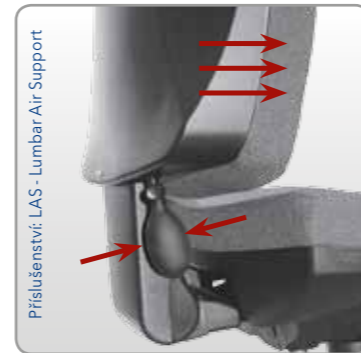

1580 SYN GALA +AR 08

1580 SYN GALA PLUS +AR 08

Příslušenství: LAS - Lumbar Air Support

GALA

- moderní kancelářská židle pro široké použití, splňuje veškeré požadavky pro plnohodnotné sezení
- na sedáku a opěráku použita studená pěna vsířikovaná do formy (molded foam)
- prošívané čalounění
- synchronní mechanismus s pětinasobnou aretací, možností plynulé proměny úhlu sedáku a opěráku, eliminuje postižení vyvolané opakovanými pohyby malého rozsahu při práci s počítačem - RSI (Repetition Strain Injury). Současně předchází trvalému statickému napětí svalů častou změnou polohy těla, aktivním posezem při práci s počítačem
- TL - volitelný mechanismus s nastavením úhlu a hloubky sedáku
- nastavení tuhosti mechanismu podle tělesné hmotnosti uživatele
- PDH - výškově a úhlově nastavitelná opěrka hlavy (podhlavník)
- nastavení hloubky sedáku mechanismus SL
- nastavitelná bederní opěrka - LAS
- nastavení výšky opěráku systémem up-down - systém svislého nastavení opěráku bez použití ovládacích prvků
- varianta PLUS a ALU je vybavena nylonovými kolečky s větším průměrem (65 mm) - snižují odpor při odvalování
- volitelné područky
- nosnost: 130 kg, záruka 60 měsíců
- český výrobek

1580 SYN GALA PDH ALU SL G +AR 08 C

1580 SYN GALA NET ALU + AR 08 C

GALA NET

- kancelářská židle s kvalitní síťovinou na opěráku a čalouněným sedákem
- synchronní mechanismus s pětinasobnou aretací, možností plynulé proměny úhlu sedáku a opěráku
- bederní výztuha pro zvýšení ergonomie
- možnost doplnění mechanismu SL pro nastavení hloubky sedáku
- atraktivní vzhled
- nastavení výšky plynovým pístem
- kolečka s větším průměrem (65 mm) snižují odpor při odvalování
- výškově a vodorovně nastavitelné područky
- nosnost 120 kg
- záruka 60 měsíců
- český výrobek