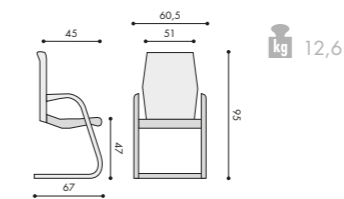

1580 SYN GALA NET ALU + AR 08 C

1580 SYN GALA NET PLUS + AR 08 C

1580/S GALA

GALA / S

- kvalitní konferenční židle s ližinovou konstrukcí
- prošívané čalounění pro zvýraznění elegantního tvaru
- chromovaný ocelový rám
- zakomponované područky s měkkou dotykovou plochou,
- komfortní sezení
- nosnost 120 kg
- záruka 60 měsíců
- český výrobek