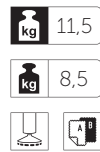

V případě takové objednávky specifikujte dle příkladu: SC-67097/SC-60132 (kde SC-67097 - A, SC-60132- B). Tato možnost je bez příplatku.

* V objednávce je nutné uvést zvolenou možnost.

Arca

21SL

21V PP

Playa