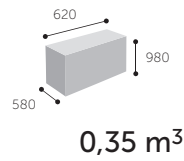

V případě takové objednávky specifikujte dle příkladu: SC-67097/SC-60132 (kde SC-67097 - A, SC-60132- B). Tato možnost je bez příplatku.

* V objednávce je nutné uvést zvolenou možnost.

Arca

21SL

21V PP

Playa