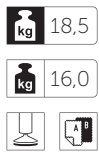

III. cenová kategorie

Oceanic, Select, Step, Synergy

7 740

5 090

Legenda: ● Standard ○ Možnost - Nelze

	21SL	21V
Kříž / kostra*		
Černá	●	●
Metallic	540	70
Chrom	-	550
Leštěný hliník	1 260	-
Područky		
Bez područek	●	●
PP - verze s područkami	-	860
P54PU (sada)	950	-
Kolečka / kluzáky*		
Tvrdá kolečka - na měkké podlahy (sada)	○	-
Měkká kolečka - na tvrdé podlahy (sada)	○	-
Teflonové kluzáky - univerzální (sada)	○	-
Tvrdé kluzáky - na měkké podlahy (sada)	-	●
Filcové kluzáky - na tvrdé podlahy (sada)	-	○

Dodatečné informace

P54PU - výškově stavitelné područky (rozpětí 80 mm), polyuretanová krytka.

P51PU - výškově stavitelné područky (rozpětí 100 mm) s nastavitelným rozpětím - (19 mm na každou stranu), polyuretanová krytka.

Područky P54PU a P51PU vždy černé, bez ohledu na barvu kříže.

Možnost kombinace dvou barev stejné látky bez příplatku dle následujícího schématu:

A - čelní strana sedáku a opěrky zad,

B - boky sedáku, zadní strana a boky opěrky zad.

V případě takové objednávky specifikujte dle příkladu: SC-67097/SC-60132 (kde SC-67097 - A, SC-60132- B). Tato možnost je bez příplatku.

* V objednávce je nutné uvést zvolenou možnost.

Arca

21SL

21V PP

Playa