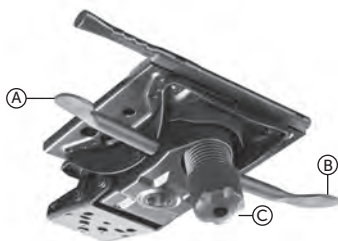

Synchro*

Raya 21S, Raya 23S

- A - Výška sedáku
- B - Úhel opěráku a sedáku
- C - Nastavení tuhosti mechanismu