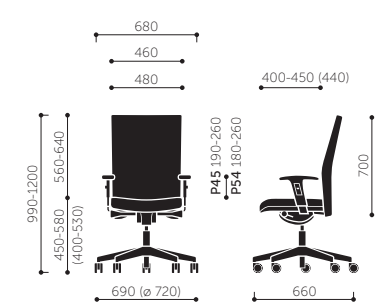

V případě takové objednávky specifikujte dle příkladu: SC-67097/SC-60132 (kde SC-67097 - A, SC-60132- B). Tato možnost je bez příplatku.

* V objednávce je nutné uvést zvolenou možnost.

Arca

21SL

21V PP

Playa