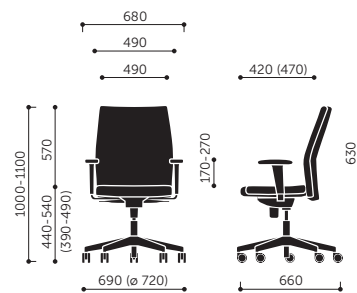

PODRUČKY			CENA za sadu	Popis modelu
Kód	Krytky područek	Barva kostry		
P48	PU	metallic	2 520	4D nastavitelné područky (nastavení výšky - 100 mm, rozpětí - 20 mm na každou stranu, vpřed a vzad +/- 30 mm, natočitelné do stran - 30°), polyuretanová krytka.
		chrom	2 840	

11S / 11SL

21S

21V / 21VL

Uvedené ceny jsou bez DPH.
Za nestandardní produkty, které nejsou uvedeny v ceníku, účtujeme příplatek.

11S

kg 25,5

kg 21,5

0,38 m³

11SL

kg 27,5

kg 23,5

0,38 m³

21S

kg 23,0

kg 18,5

0,40 m³

21V

kg 16,5

kg 13,0

0,47 m³

21VL

kg 20,5

kg 17,0

0,47 m³