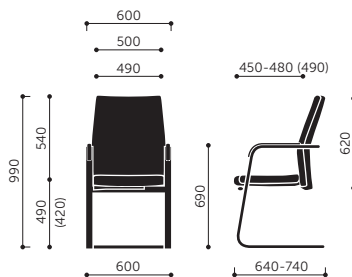

PODRUČKY			CENA za sadu	Popis modelu
Kód	Krytky područek	Barva kostry		
P48	PU	metallic	2 520	4D nastavitelné područky (nastavení výšky - 100 mm, rozpětí - 20 mm na každou stranu, vpřed a vzad +/- 30 mm, natočitelné do stran - 30°), polyuretanová krytka.
		chrom	2 840	

11S / 11SL

21S

21V / 21VL

Uvedené ceny jsou bez DPH.
Za nestandardní produkty, které nejsou uvedeny v ceníku, účtujeme příplatek.

11S

kg 25,5

kg 21,5

0,38 m³

11SL

kg 27,5

kg 23,5

0,38 m³

21S

kg 23,0

kg 18,5

0,40 m³

21V

kg 16,5

kg 13,0

0,47 m³

21VL

kg 20,5

kg 17,0

0,47 m³