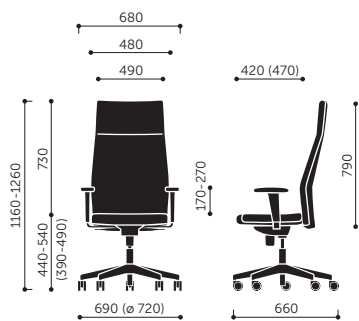

PODRUČKY			CENA za sadu	Popis modelu
Kód	Krytky područek	Barva kostry		
P48	PU	metallic	2 520	4D nastavitelné područky (nastavení výšky - 100 mm, rozpětí - 20 mm na každou stranu, vpřed a vzad +/- 30 mm, natočitelné do stran - 30°), polyuretanová krytka.
		chrom	2 840	

11S / 11SL

21S

21V / 21VL

Uvedené ceny jsou bez DPH.
Za nestandardní produkty, které nejsou uvedeny v ceníku, účtujeme příplatek.

11S

kg 25,5

kg 21,5

0,38 m³

11SL

kg 27,5

kg 23,5

0,38 m³

21S

kg 23,0

kg 18,5

0,40 m³

21V

kg 16,5

kg 13,0

0,47 m³

21VL

kg 20,5

kg 17,0

0,47 m³