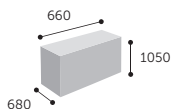

11S / 11SL

21S

21V / 21VL

Uvedené ceny jsou bez DPH.
Za nestandardní produkty, které nejsou uvedeny v ceníku, účtujeme příplatek.

11S

kg 25,5

kg 21,5

0,38 m³

11SL

kg 27,5

kg 23,5

0,38 m³

21S

kg 23,0

kg 18,5

0,40 m³

21V

kg 16,5

kg 13,0

0,47 m³

21VL

kg 20,5

kg 17,0

0,47 m³