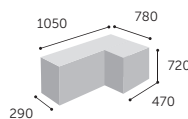

PODRUČKY			CENA za sadu	Popis modelu
Kód	Krytky područek	Barva kostry		
P48	PU	metallic	2 520	4D nastavitelné područky (nastavení výšky - 100 mm, rozpětí - 20 mm na každou stranu, vpřed a vzad +/- 30 mm, natočitelné do stran - 30°), polyuretanová krytka.
		chrom	2 840	

11S / 11SL

21S

21V / 21VL

Uvedené ceny jsou bez DPH.
Za nestandardní produkty, které nejsou uvedeny v ceníku, účtujeme příplatek.

11S

kg 25,5

kg 21,5

0,38 m³

11SL

kg 27,5

kg 23,5

0,38 m³

21S

kg 23,0

kg 18,5

0,40 m³