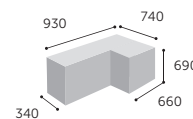

PODRUČKY			CENA za sadu	Popis modelu
Kód	Krytky područek	Barva kostry		
P48	PU	metallic	2 520	4D nastavitelné područky (nastavení výšky - 100 mm, rozpětí - 20 mm na každou stranu, vpřed a vzad +/- 30 mm, natočitelné do stran - 30°), polyuretanová krytka.
		chrom	2 840	

11SL

kg 27,5

kg 23,5

0,38 m³

21S

kg 23,0

kg 18,5

0,40 m³

21V

kg 16,5

kg 13,0

0,47 m³

21VL

kg 20,5

kg 17,0

0,47 m³