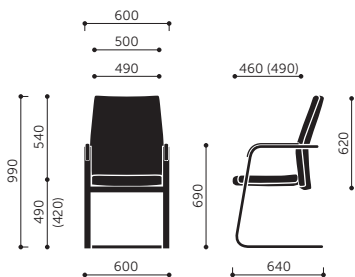

PODRUČKY			CENA za sadu	Popis modelu
Kód	Krytky područek	Barva kostry		
P48	PU	metallic	2 520	4D nastavitelné područky (nastavení výšky - 100 mm, rozpětí - 20 mm na každou stranu, vpřed a vzad +/- 30 mm, natočitelné do stran - 30°), polyuretanová krytka.
		chrom	2 840	

11S / 11SL

21S

21V / 21VL

Uvedené ceny jsou bez DPH.
Za nestandardní produkty, které nejsou uvedeny v ceníku, účtujeme příplatek.

11S

kg 25,5

kg 21,5

0,38 m³

11SL

kg 27,5

kg 23,5

0,38 m³

21S

kg 23,0

kg 18,5

0,40 m³

21V

kg 16,5

kg 13,0

0,47 m³

21VL

kg 20,5

kg 17,0

0,47 m³