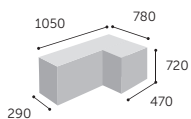

PODRUČKY			CENA za sadu	Popis modelu
Kód	Krytky područek	Barva kostry		
P48	PU	metallic	2 520	4D nastavitelné područky (nastavení výšky - 100 mm, rozpětí - 20 mm na každou stranu, vpřed a vzad +/- 30 mm, natočitelné do stran - 30°), polyuretanová krytka.
		chrom	2 840	

11S / 11SL

21S

21V / 21VL

Uvedené ceny jsou bez DPH.
Za nestandardní produkty, které nejsou uvedeny v ceníku, účtujeme příplatek.

11S

kg 25,5

kg 21,5

0,38 m³

11SL

kg 27,5

kg 23,5

0,38 m³

21S

kg 23,0

kg 18,5

0,40 m³