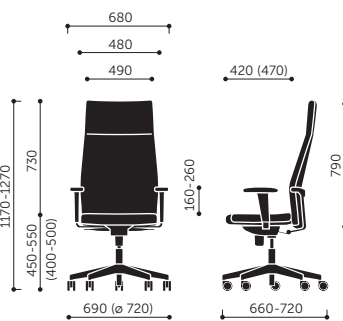

PODRUČKY			CENA za sadu	Popis modelu
Kód	Krytky područek	Barva kostry		
P48	PU	metallic	2 520	4D nastavitelné područky (nastavení výšky - 100 mm, rozpětí - 20 mm na každou stranu, vpřed a vzad +/- 30 mm, natočitelné do stran - 30°), polyuretanová krytka.
		chrom	2 840	

11S / 11SL

21S

21V / 21VL

Uvedené ceny jsou bez DPH.
Za nestandardní produkty, které nejsou uvedeny v ceníku, účtujeme příplatek.

11S

kg 25,5

kg 21,5

0,38 m³

11SL

kg 27,5

kg 23,5

0,38 m³

21S

kg 23,0

kg 18,5

0,40 m³

21V

kg 16,5

kg 13,0

0,47 m³

21VL

kg 20,5

kg 17,0

0,47 m³