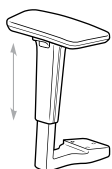

Područky

P61

LightUp / Motto / Xenon / Xenon Net

Výškově nastavitelné (range 80 mm).
Kostra područky: černá, světle šedá (pouze LightUp)
Krytka: PU (polyuretanová krytka).