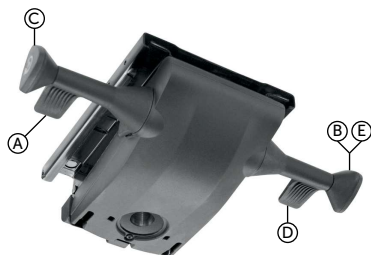

Mechaniky

LightUp / Motto / Xenon / Xenon Net

- A - Výška sedáku
- B - Úhel opěráku a sedáku
- C - Nastavení tuhosti mechanismu
- D - Hloubka sedáku (pouze u modelů SL a SFL)
- E - Dodatečné nastavení úhlu sedáku a opěráku (negativní sklon)

Područky

P61

LightUp / Motto / Xenon / Xenon Net

Výškově nastavitelné (range 80 mm).
Kostra područky: černá, světle šedá (pouze LightUp)
Krytka: PU (polyuretanová krytka).

P59

LightUp / Motto / Xenon / Xenon Net

Výškově nastavitelné (80 mm),
nastavitelné vpřed a vzad (+/- 50 mm),
s nastavitelným rozpětím (+/- 30 mm).
Kostra područky: černá.
Krytka: PU (polyuretanová krytka).