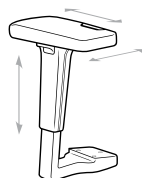

P59

LightUp / Motto / Xenon / Xenon Net

Výškově nastavitelné (80 mm),
nastavitelné vpřed a vzad (+/- 50 mm),
s nastavitelným rozpětím (+/- 30 mm).
Kostra područky: černá.
Krytka: PU (polyuretanová krytka).