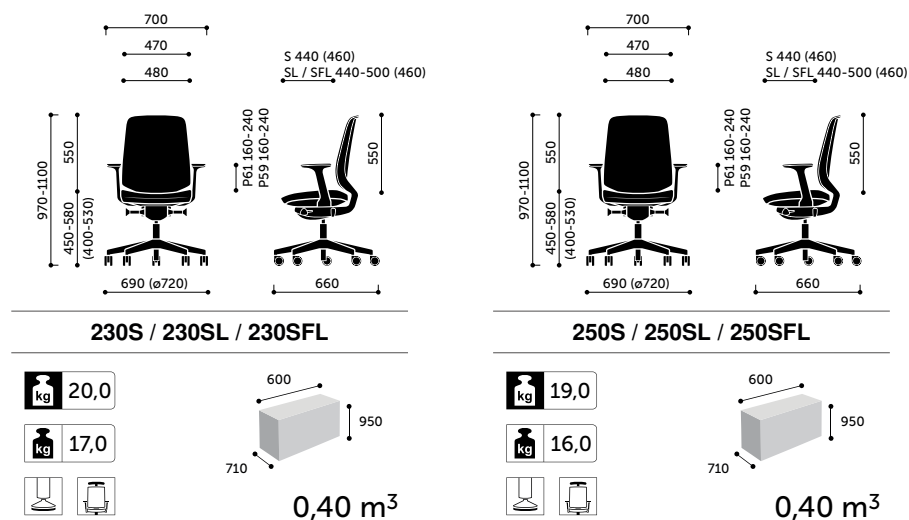

Technické specifikace

LightUp

Kolečka / kluzáky

Kolečka / kluzáky	Jsou použita v modelech	Typ
	Accis^{Pro}, Action, Ellie^{Pro}, LightUp, Motto, Noor, Trillo^{Pro}, Veris, Veris Net, Violle, Xenon, Xenon Net	měkká / tvrdá (ø 65 mm)
	Accis^{Pro}, Action, LightUp, Motto, Veris, Violle, Xenon, Xenon Net	teflonové (ø 50 mm)
	LightUp 330ST/350ST Trillo^{Pro} 30ST/31ST	měkká / tvrdá (ø 65 mm)

Kříže

Kříž	Je použit v modelech	Barva	Materiál	Průměr (mm)
	Accis^{Pro}, Fan, LightUp, Motto, Veris, Veris Net, Violle, Xenon, Xenon Net	černá	plast - polyamid	720
	Accis^{Pro}, LightUp, Violle	světle šedá	plast - polyamid	720
	Accis^{Pro}, Action, Fan, LightUp, Motto, Veris, Veris Net, Violle, Xenon, Xenon Net	leštěný hliník	hliník	720