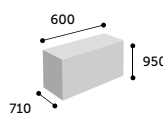

0,40 m³

Kolečka / kluzáky

Kolečka / kluzáky	Jsou použita v modelech	Typ
	Accis^{Pro}, Action, Ellie^{Pro}, LightUp, Motto, Noor, Trillo^{Pro}, Veris Net, Violle, Xenon, Xenon Net	měkká / tvrdá (ø 65 mm)
	Accis^{Pro}, Action, LightUp, Motto, Veris Net, Violle, Xenon, Xenon Net	teflonové (ø 50 mm)

Kříže

Kříž	Je použit v modelech	Barva	Materiál	Průměr (mm)
	Accis^{Pro}, Fan, LightUp, Motto, Veris Net, Violle, Xenon, Xenon Net	černá	plast - polyamid	720
	Fan, Veris Net	MetallicPro	hliník - prášková barva	720