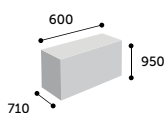

Technické specifikace

Veris Net

0,40 m³

0,40 m³

Kolečka / kluzáky

Kolečka / kluzáky	Jsou použita v modelech	Typ
	Accis^{Pro}, Action, Ellie^{Pro}, LightUp, Motto, Noor, Trillo^{Pro}, Veris Net, Violle, Xenon, Xenon Net	měkká / tvrdá (ø 65 mm)
	Accis^{Pro}, Action, LightUp, Motto, Veris Net, Violle, Xenon, Xenon Net	teflonové (ø 50 mm)

Kříže

Kříž	Je použit v modelech	Barva	Materiál	Průměr (mm)
	Accis^{Pro}, Fan, LightUp, Motto, Veris Net, Violle, Xenon, Xenon Net	černá	plast - polyamid	720
	Fan, Veris Net	MetallicPro	hliník - prášková barva	720