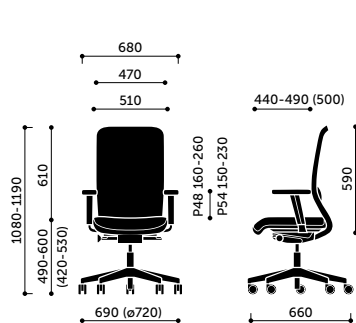

Technické specifikace

Veris Net

100SFL / 101SFL

0,40 m³