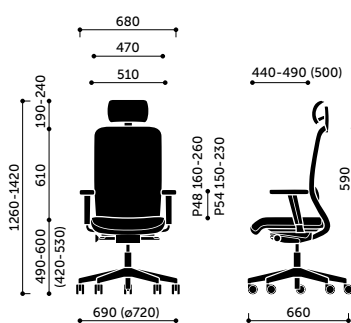

110SFL / 111SFL

0,40 m³

Kolečka / kluzáky

Kolečka / kluzáky	Jsou použita v modelech	Typ
	Accis^{Pro}, Action, Ellie^{Pro}, LightUp, Motto, Noor, Trillo^{Pro}, Veris Net, Violle, Xenon, Xenon Net	měkká / tvrdá (ø 65 mm)
	Accis^{Pro}, Action, LightUp, Motto, Veris Net, Violle, Xenon, Xenon Net	teflonové (ø 50 mm)

Kříže

Kříž	Je použit v modelech	Barva	Materiál	Průměr (mm)
	Accis^{Pro}, Fan, LightUp, Motto, Veris Net, Violle, Xenon, Xenon Net	černá	plast - polyamid	720
	Fan, Veris Net	MetallicPro	hliník - prášková barva	720