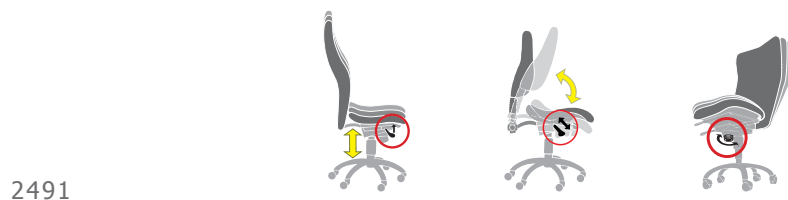

Návštěvní křeslo 2491 je ekonomickou variantou jednáho a návštěvního křesla s jednoduchou houpačí mechanikou RELAX s aretací v přední poloze:

Křeslo návštěvní pérové s područkami nebo bez:

2496 S POL L RC, 81 007

MECHANIKA SYNCHRO DYNAMIC HARD S ARETACÍ V 11 POZICÍCH

MECHANIKA SYNCHRON S ARETACÍ V 5 POZICÍCH

MECHANIKA RELAX - HOUPACÍ, ARETACE V PŘEDNÍ POLOZE

mayer^{cz}
Sitzmöbel

ERGO LINE
PREMIUM LINE

CITY LINE

křesla otočná
křesla návštěvní