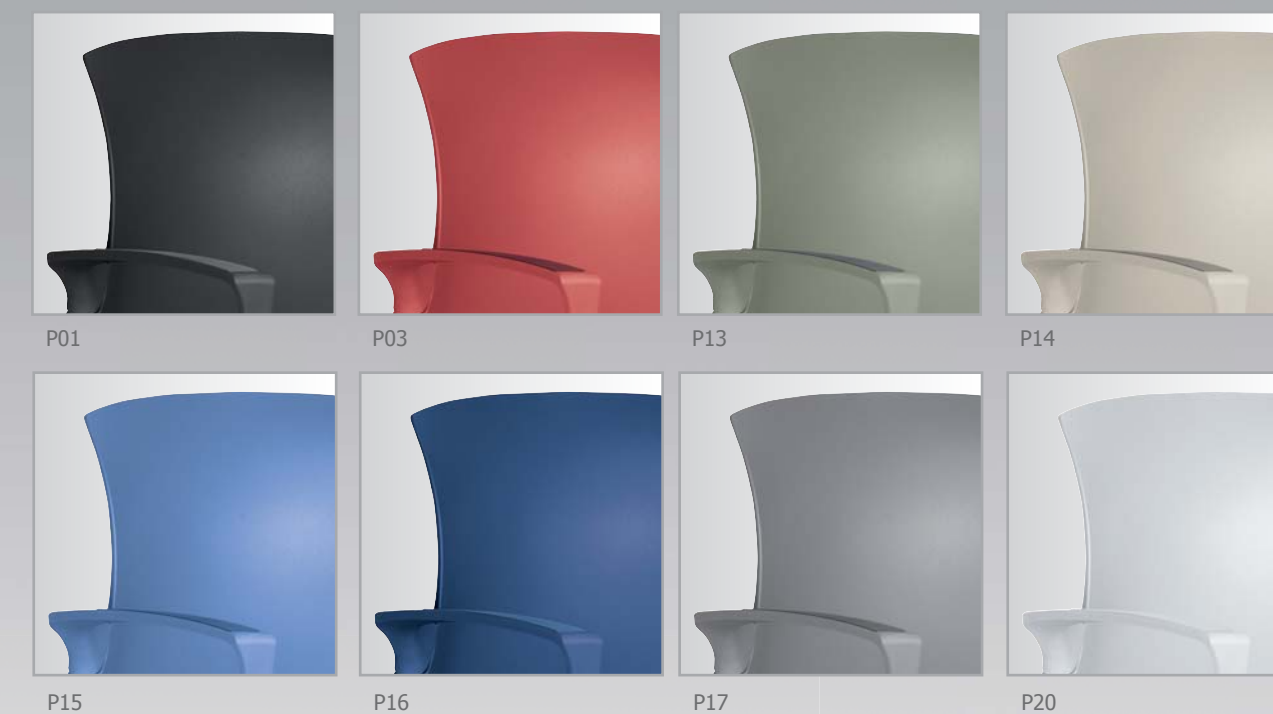

Vysoká variabilita:

- 8 barev všech plastových dílů vč. područek
- 3 barvy ocelového rámu (chrom, stříbrná, černá)
- Sedák pohledový nebo čalouněný
- Záda pohledová nebo čalouněná nebo se síťovinou
- Možnost psacího sklopného tabla
- Nožičky standard nebo GL nastavitelné

Praktičnost:

- Spojky do řady krátké nebo dlouhé
- Možnost stohování i s područkami, vozík

Ukázka
zad

Spodní kryt sedáku pro vzhled
a zpevnění

Spojky do řady
RV1 (dlouhé) / RV2 (krátké)

Všechny plastové díly včetně područek lze zvolit v osmi barvách. Protiskluzová úprava horní části područek je rovněž sladěna do odstínů těchto plastů.

Záda lze zvolit i s prodyšnou síťovinou (záruka 3 roky):

RX 71 - černá
RX 72 - šedá
pouze pro plasty černé P01, šedé P17 a bílé P20

BARVY KOSTER

01 - chrom 03 - černá 08 - stříbrná

25C1 01 P15 A