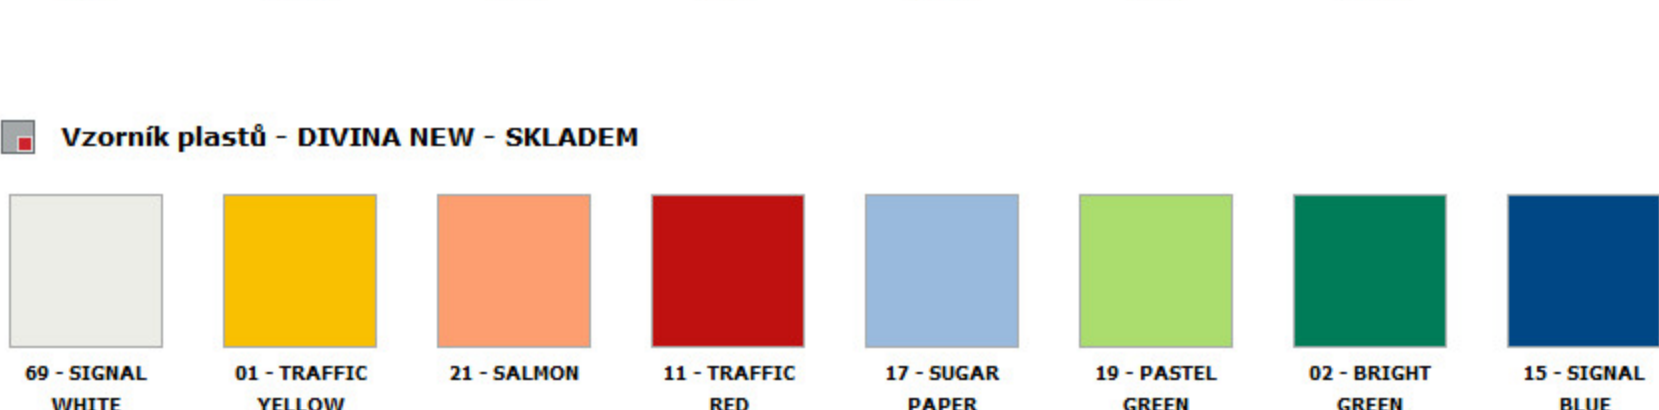

Vzorník plastů - DIVINA NEW - SKLADEM