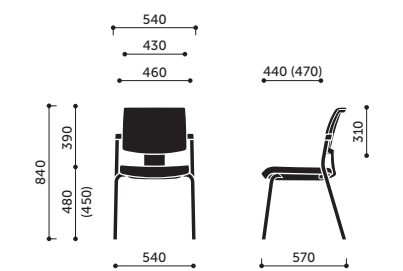

Technické specifikace

profim

20H