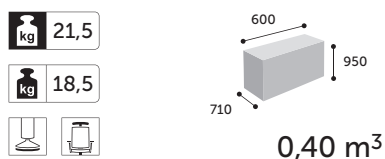

100SL / 101SL / 100SFL / 101SFL