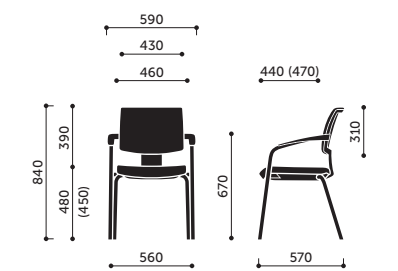

Technické specifikace

profim

20H 2P

Xenon Net