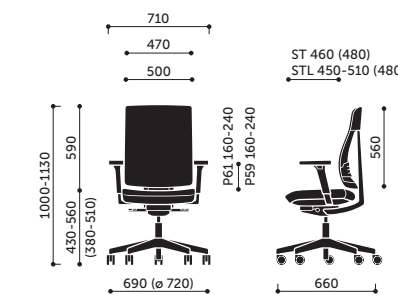

100ST / 101ST / 100STL / 101STL