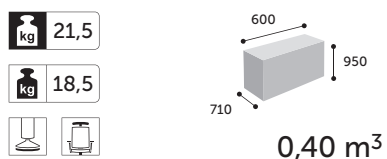

100ST / 101ST / 100STL / 101STL