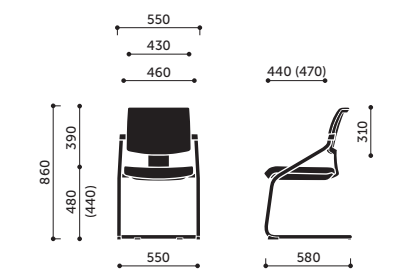

# Technické specifikace

profim

**20H**

**20H 2P**

**20V**

**20V 2P**

**stohování H**

**stohování V**