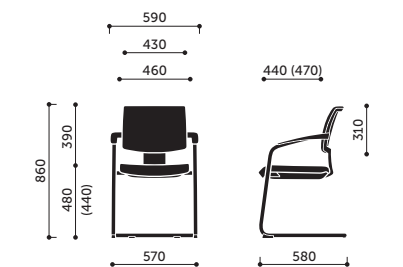

# Technické specifikace

profim

**20H**

**20H 2P**

**20V**

**20V 2P**

**stohování H**

**stohování V**