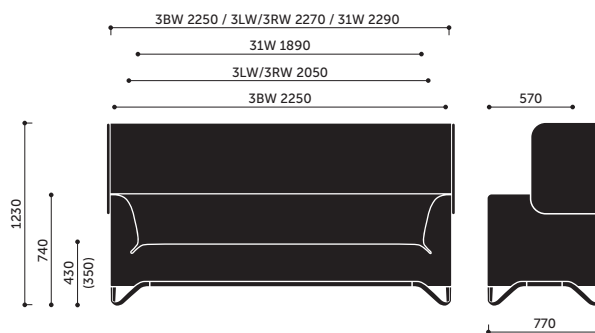

Dodatečné informace

Možnost kombinace dvou barev stejné látky bez příplatku dle schématu:

A - sedák

B - korpus.

V případě takové objednávky specifikujte dle příkladu: SC-67097/SC-60132 (kde SC-67097 - A a SC-60132 - B).

Další podrobnosti na straně 284.

2BW / 2LW / 2RW / 21W

3BW / 3LW / 3RW / 31W

2BW	63,5			1650	800	900	1,20 m ³
	56,5						
2LW/2RW	68,5			2400	800	900	1,75 m ³
	61,5						
21W	75,5						
	68,5						

3BW	92,5			1650	800	900	1,20 m ³
	83,5						
3LW/3RW	98,0			2400	800	900	1,75 m ³
	89,0						
31W	102,5						
	93,5						