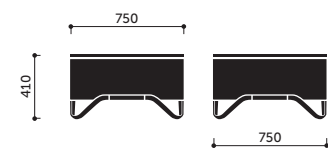

Další podrobnosti na straně 284.

2BW / 2LW / 2RW / 21W

3BW / 3LW / 3RW / 31W

2BW	63,5			1650	800	900	1,20 m ³
	56,5						
2LW/2RW	68,5			2400	800	900	1,75 m ³
	61,5						
21W	75,5						
	68,5						

3BW	92,5			1650	800	900	1,20 m ³
	83,5						
3LW/3RW	98,0			2400	800	900	1,75 m ³
	89,0						
31W	102,5						
	93,5						

S2

27,0		860	520	860	0,40 m ³
24,0					

Sorriso

10V

10R

10F

17,5		810	1030	630	0,53 m ³
13,5					

30,5		810	1030	630	0,53 m ³
25,5					