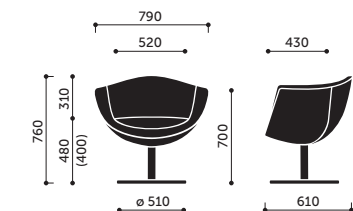

Další podrobnosti na straně 284.

2BW / 2LW / 2RW / 21W

3BW / 3LW / 3RW / 31W

2BW	63,5			1650	800	900	1,20 m ³
	56,5						
2LW/2RW	68,5			2400	800	900	1,75 m ³
	61,5						
21W	75,5						
	68,5						

3BW	92,5			1650	800	900	1,20 m ³
	83,5						
3LW/3RW	98,0			2400	800	900	1,75 m ³
	89,0						
31W	102,5						
	93,5						

S2

27,0		860	520	860	0,40 m ³
24,0					

Sorriso

10V

10R

10F

17,5		810	1030	630	0,53 m ³
13,5					

30,5		810	1030	630	0,53 m ³
25,5					