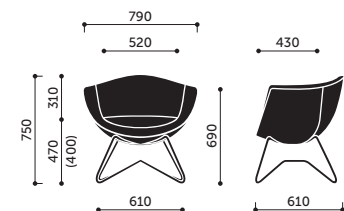

Další podrobnosti na straně 284.

2BW / 2LW / 2RW / 21W

3BW / 3LW / 3RW / 31W

2BW	63,5			1650	800	900	1,20 m ³
	56,5						
2LW/2RW	68,5			2400	800	900	1,75 m ³
	61,5						
21W	75,5						
	68,5						

3BW	92,5			1650	800	900	1,20 m ³
	83,5						
3LW/3RW	98,0			2400	800	900	1,75 m ³
	89,0						
31W	102,5						
	93,5						

S2

27,0		860	520	860	0,40 m ³
24,0					

Sorriso

10V

10R

10F

17,5		810	1030	630	0,53 m ³
13,5					

30,5		810	1030	630	0,53 m ³
25,5					