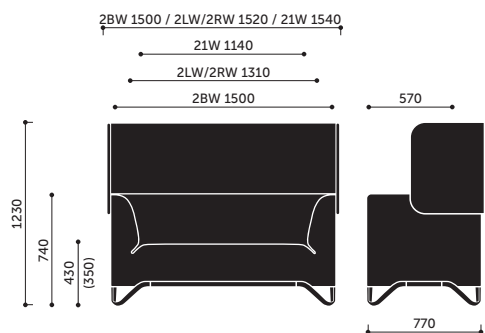

Dodatečné informace

Možnost kombinace dvou barev stejné látky bez příplatku dle schématu:

A - sedák

B - korpus.

V případě takové objednávky specifikujte dle příkladu: SC-67097/SC-60132 (kde SC-67097 - A a SC-60132 - B).

Další podrobnosti na straně 284.

2BW / 2LW / 2RW / 21W

3BW / 3LW / 3RW / 31W

2BW	63,5			1650	800	900	1,20 m ³
	56,5						
2LW/2RW	68,5			2400	800	900	1,75 m ³
	61,5						
21W	75,5						
	68,5						

3BW	92,5			1650	800	900	1,20 m ³
	83,5						
3LW/3RW	98,0			2400	800	900	1,75 m ³
	89,0						
31W	102,5						
	93,5						