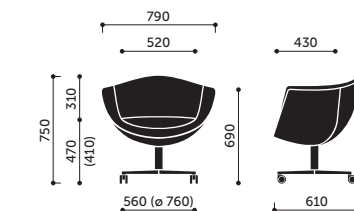

Další podrobnosti na straně 284.

2BW / 2LW / 2RW / 21W

3BW / 3LW / 3RW / 31W

2BW	63,5			1650	800	900	1,20 m ³
	56,5						
2LW/2RW	68,5			2400	800	900	1,75 m ³
	61,5						
21W	75,5						
	68,5						

3BW	92,5			1650	800	900	1,20 m ³
	83,5						
3LW/3RW	98,0			2400	800	900	1,75 m ³
	89,0						
31W	102,5						
	93,5						

S2

27,0		860	520	860	0,40 m ³
24,0					

Sorriso

10V

10R

10F

17,5		810	1030	630	0,53 m ³
13,5					

30,5		810	1030	630	0,53 m ³
25,5					