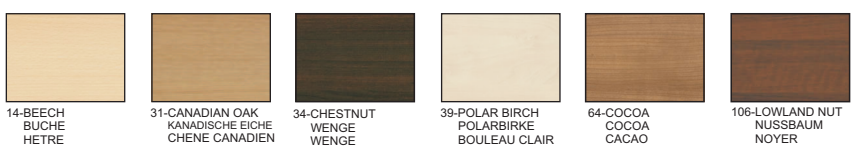

39-POLAR BIRCH
POLARBIRKE
BOULEAU CLAIR

BEIGE
BEIGE
BEIGE

34-CHESTNUT
WENGE
WENGE

BROWN
BRAUN
BRUN

67-WHITE PASTEL
WEIß PASTELL
BLANC PASTEL

WHITE
WEIß
BLANC

Panels / Stoffpaneele / Cloisonettes

NX2 - BEIGE
BEIGE
BEIGE

NX3 - ORANGE
ORANGE
ORANGE

NX5 - RED
ROT
ROUGE

NX9 - GREEN
GRÜN
VERT

NX10 - GREY
GRAU
GRIS

NX15 - NAVY BLUE
DUNKELBLAU
BLEU MARIN

FINISHES / FARBEN / FINITIONS

Worktop / Arbeitsplatte / Plan de travail

Base, Modesty panel/ Gestell, Knieblende / Piédment, Voiles de fond structurel

II - second group / II - zweite Gruppe / II - deuxième groupe de prix

FINISHES / FARBEN / FINITIONS

Grommet / Kabeldurchlass / Passes-cables

14-BEECH BUCHE HETRE	26-ALUMINIUM SATINATO ALUMINIUM SATINATO ALUMINIUM SATINE	31-CANADIAN OAK KANADISCHE EICHE CHENE CANADIEN	39-POLAR BIRCH POLARBIRKE BOULEAU CLAIR		ALUMINIUM ALUMINIUM ALUMINIUM	
34-CHESTNUT WENGE WENGE	64-COCOA COCOA CACAO	106-LOWLAND NUT NUSSBAUM NOYER			BLACK SCHWARZ NOIR	
67-WHITE PASTEL WEIß PASTELL BLANC PASTEL					WHITE PASTEL WEIß PASTELL BLANC PASTEL	