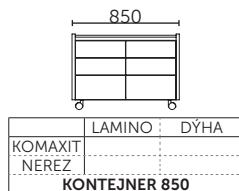

# ROYAL

STOLY NABÍZÍME I V ZRCADLOVÉM PROVEDENÍ.  
ZA PŘÍPLATU 2.120,- LZE STOLOVÉ DESKY VYBAVIT VLOŽENOU PSACÍ PLOCHOU 500mm \* 600mm.

|                 |        |      |
|-----------------|--------|------|
|                 | LAMINO | DÝHA |
| KOMAXIT         |        |      |
| NEREZ           |        |      |
| <b>RSJ - 21</b> |        |      |