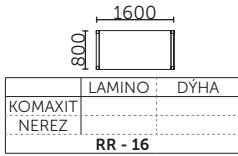

# ROYAL

STOLY NABÍZÍME I V ZRCADLOVÉM PROVEDENÍ.  
ZA PŘÍPLATU 2.120,- LZE STOLOVÉ DESKY VYBAVIT VLOŽENOU PSACÍ PLOCHOU 500mm \* 600mm.

|                 |        |      |
|-----------------|--------|------|
|                 | LAMINO | DÝHA |
| KOMAXIT         |        |      |
| NEREZ           |        |      |
| <b>RSJ - 21</b> |        |      |