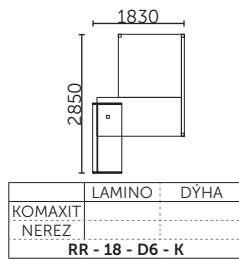

# ROYAL

STOLY NABÍZÍME I V ZRCADLOVÉM PROVEDENÍ.  
ZA PŘÍPLATU 2.120,- LZE STOLOVÉ DESKY VYBAVIT VLOŽENOU PSACÍ PLOCHOU 500mm \* 600mm.

|                 |        |      |
|-----------------|--------|------|
|                 | LAMINO | DÝHA |
| KOMAXIT         |        |      |
| NEREZ           |        |      |
| <b>RSJ - 21</b> |        |      |