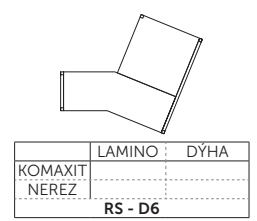

# ROYAL

STOLY NABÍZÍME I V ZRCADLOVÉM PROVEDENÍ.  
ZA PŘÍPLATU 2.120,- LZE STOLOVÉ DESKY VYBAVIT VLOŽENOU PSACÍ PLOCHOU 500mm \* 600mm.

|                 |        |      |
|-----------------|--------|------|
|                 | LAMINO | DÝHA |
| KOMAXIT         |        |      |
| NEREZ           |        |      |
| <b>RSJ - 21</b> |        |      |