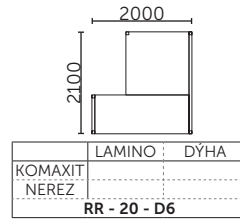

# ROYAL

STOLY NABÍZÍME I V ZRCADLOVÉM PROVEDENÍ.  
ZA PŘÍPLATU 2.120,- LZE STOLOVÉ DESKY VYBAVIT VLOŽENOU PSACÍ PLOCHOU 500mm \* 600mm.

|                 |        |      |
|-----------------|--------|------|
|                 | LAMINO | DÝHA |
| KOMAXIT         |        |      |
| NEREZ           |        |      |
| <b>RSJ - 21</b> |        |      |