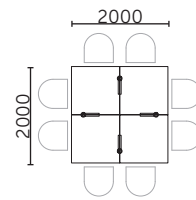

LAMINO	DÝHA
KOMAXIT		
NEREZ		
RSJ - 28