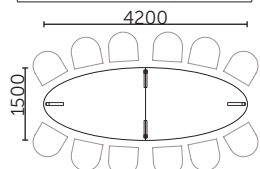

LAMINO	DÝHA
KOMAXIT		
NEREZ		
RSJ - E - 26