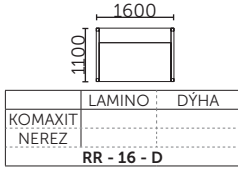

# ROYAL

STOLY NABÍZÍME I V ZRCADLOVÉM PROVEDENÍ.  
ZA PŘÍPLATU 2.120,- LZE STOLOVÉ DESKY VYBAVIT VLOŽENOU PSACÍ PLOCHOU 500mm \* 600mm.

|                 |        |      |
|-----------------|--------|------|
|                 | LAMINO | DÝHA |
| KOMAXIT         |        |      |
| NEREZ           |        |      |
| <b>RSJ - 21</b> |        |      |