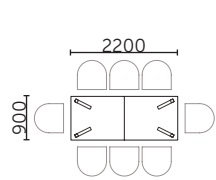

# ROYAL

STOLY NABÍZÍME I V ZRCADLOVÉM PROVEDENÍ.  
ZA PŘÍPLATU 2.120,- LZE STOLOVÉ DESKY VYBAVIT VLOŽENOU PSACÍ PLOCHOU 500mm \* 600mm.

|                 |        |      |
|-----------------|--------|------|
|                 | LAMINO | DÝHA |
| KOMAXIT         |        |      |
| NEREZ           |        |      |
| <b>RSJ - 21</b> |        |      |