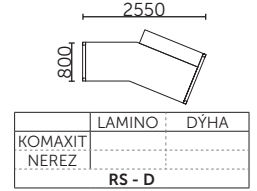

# ROYAL

STOLY NABÍZÍME I V ZRCADLOVÉM PROVEDENÍ.  
ZA PŘÍPLATU 2.120,- LZE STOLOVÉ DESKY VYBAVIT VLOŽENOU PSACÍ PLOCHOU 500mm \* 600mm.

|                 |        |      |
|-----------------|--------|------|
|                 | LAMINO | DÝHA |
| KOMAXIT         |        |      |
| NEREZ           |        |      |
| <b>RSJ - 21</b> |        |      |