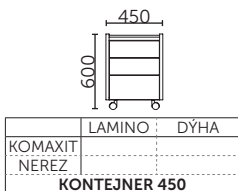

# ROYAL

STOLY NABÍZÍME I V ZRCADLOVÉM PROVEDENÍ.  
ZA PŘÍPLATU 2.120,- LZE STOLOVÉ DESKY VYBAVIT VLOŽENOU PSACÍ PLOCHOU 500mm \* 600mm.

|                 |        |      |
|-----------------|--------|------|
|                 | LAMINO | DÝHA |
| KOMAXIT         |        |      |
| NEREZ           |        |      |
| <b>RSJ - 21</b> |        |      |