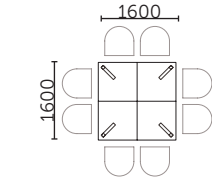

LAMINO	DÝHA
KOMAXIT		
NEREZ		
RSJ - 23