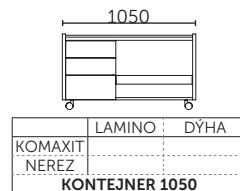

# ROYAL

STOLY NABÍZÍME I V ZRCADLOVÉM PROVEDENÍ.  
ZA PŘÍPLATU 2.120,- LZE STOLOVÉ DESKY VYBAVIT VLOŽENOU PSACÍ PLOCHOU 500mm \* 600mm.

|                 |        |      |
|-----------------|--------|------|
|                 | LAMINO | DÝHA |
| KOMAXIT         |        |      |
| NEREZ           |        |      |
| <b>RSJ - 21</b> |        |      |