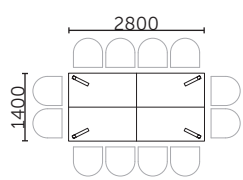

# ROYAL

STOLY NABÍZÍME I V ZRCADLOVÉM PROVEDENÍ.  
ZA PŘÍPLATU 2.120,- LZE STOLOVÉ DESKY VYBAVIT VLOŽENOU PSACÍ PLOCHOU 500mm \* 600mm.

|                 |        |      |
|-----------------|--------|------|
|                 | LAMINO | DÝHA |
| KOMAXIT         |        |      |
| NEREZ           |        |      |
| <b>RSJ - 21</b> |        |      |