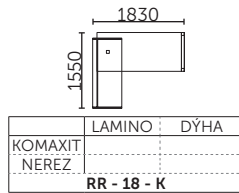

# ROYAL

STOLY NABÍZÍME I V ZRCADLOVÉM PROVEDENÍ.  
ZA PŘÍPLATU 2.120,- LZE STOLOVÉ DESKY VYBAVIT VLOŽENOU PSACÍ PLOCHOU 500mm \* 600mm.

|                 |        |      |
|-----------------|--------|------|
|                 | LAMINO | DÝHA |
| KOMAXIT         |        |      |
| NEREZ           |        |      |
| <b>RSJ - 21</b> |        |      |