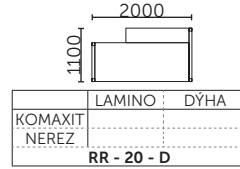

# ROYAL

STOLY NABÍZÍME I V ZRCADLOVÉM PROVEDENÍ.  
ZA PŘÍPLATU 2.120,- LZE STOLOVÉ DESKY VYBAVIT VLOŽENOU PSACÍ PLOCHOU 500mm \* 600mm.

|                 |        |      |
|-----------------|--------|------|
|                 | LAMINO | DÝHA |
| KOMAXIT         |        |      |
| NEREZ           |        |      |
| <b>RSJ - 21</b> |        |      |