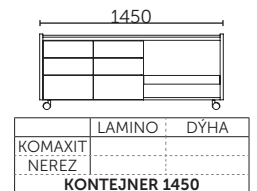

# ROYAL

STOLY NABÍZÍME I V ZRCADLOVÉM PROVEDENÍ.  
ZA PŘÍPLATU 2.120,- LZE STOLOVÉ DESKY VYBAVIT VLOŽENOU PSACÍ PLOCHOU 500mm \* 600mm.

|                 |        |      |
|-----------------|--------|------|
|                 | LAMINO | DÝHA |
| KOMAXIT         |        |      |
| NEREZ           |        |      |
| <b>RSJ - 21</b> |        |      |