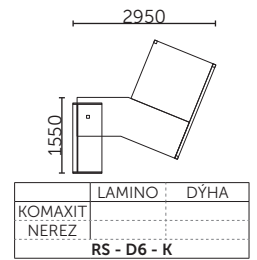

# ROYAL

STOLY NABÍZÍME I V ZRCADLOVÉM PROVEDENÍ.  
ZA PŘÍPLATU 2.120,- LZE STOLOVÉ DESKY VYBAVIT VLOŽENOU PSACÍ PLOCHOU 500mm \* 600mm.

|                 |        |      |
|-----------------|--------|------|
|                 | LAMINO | DÝHA |
| KOMAXIT         |        |      |
| NEREZ           |        |      |
| <b>RSJ - 21</b> |        |      |