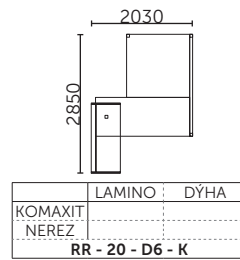

# ROYAL

STOLY NABÍZÍME I V ZRCADLOVÉM PROVEDENÍ.  
ZA PŘÍPLATU 2.120,- LZE STOLOVÉ DESKY VYBAVIT VLOŽENOU PSACÍ PLOCHOU 500mm \* 600mm.

|                 |        |      |
|-----------------|--------|------|
|                 | LAMINO | DÝHA |
| KOMAXIT         |        |      |
| NEREZ           |        |      |
| <b>RSJ - 21</b> |        |      |