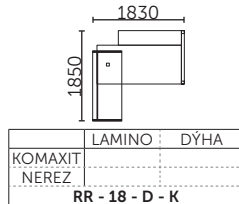

# ROYAL

STOLY NABÍZÍME I V ZRCADLOVÉM PROVEDENÍ.  
ZA PŘÍPLATU 2.120,- LZE STOLOVÉ DESKY VYBAVIT VLOŽENOU PSACÍ PLOCHOU 500mm \* 600mm.

|                 |        |      |
|-----------------|--------|------|
|                 | LAMINO | DÝHA |
| KOMAXIT         |        |      |
| NEREZ           |        |      |
| <b>RSJ - 21</b> |        |      |