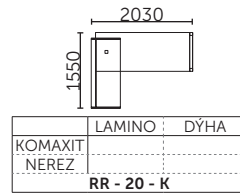

# ROYAL

STOLY NABÍZÍME I V ZRCADLOVÉM PROVEDENÍ.  
ZA PŘÍPLATU 2.120,- LZE STOLOVÉ DESKY VYBAVIT VLOŽENOU PSACÍ PLOCHOU 500mm \* 600mm.

|                 |        |      |
|-----------------|--------|------|
|                 | LAMINO | DÝHA |
| KOMAXIT         |        |      |
| NEREZ           |        |      |
| <b>RSJ - 21</b> |        |      |