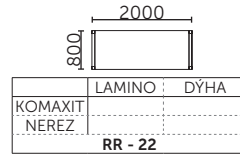

# ROYAL

STOLY NABÍZÍME I V ZRCADLOVÉM PROVEDENÍ.  
ZA PŘÍPLATU 2.120,- LZE STOLOVÉ DESKY VYBAVIT VLOŽENOU PSACÍ PLOCHOU 500mm \* 600mm.

|                 |        |      |
|-----------------|--------|------|
|                 | LAMINO | DÝHA |
| KOMAXIT         |        |      |
| NEREZ           |        |      |
| <b>RSJ - 21</b> |        |      |