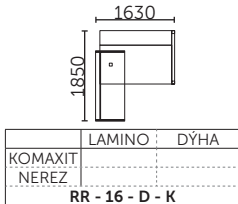

# ROYAL

STOLY NABÍZÍME I V ZRCADLOVÉM PROVEDENÍ.  
ZA PŘÍPLATU 2.120,- LZE STOLOVÉ DESKY VYBAVIT VLOŽENOU PSACÍ PLOCHOU 500mm \* 600mm.

|                 |        |      |
|-----------------|--------|------|
|                 | LAMINO | DÝHA |
| KOMAXIT         |        |      |
| NEREZ           |        |      |
| <b>RSJ - 21</b> |        |      |