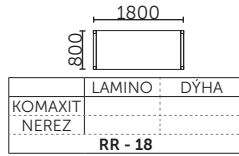

# ROYAL

STOLY NABÍZÍME I V ZRCADLOVÉM PROVEDENÍ.  
ZA PŘÍPLATU 2.120,- LZE STOLOVÉ DESKY VYBAVIT VLOŽENOU PSACÍ PLOCHOU 500mm \* 600mm.

|                 |        |      |
|-----------------|--------|------|
|                 | LAMINO | DÝHA |
| KOMAXIT         |        |      |
| NEREZ           |        |      |
| <b>RSJ - 21</b> |        |      |