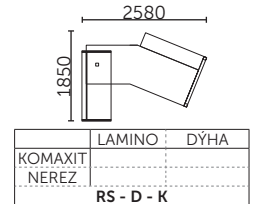

# ROYAL

STOLY NABÍZÍME I V ZRCADLOVÉM PROVEDENÍ.  
ZA PŘÍPLATU 2.120,- LZE STOLOVÉ DESKY VYBAVIT VLOŽENOU PSACÍ PLOCHOU 500mm \* 600mm.

|                 |        |      |
|-----------------|--------|------|
|                 | LAMINO | DÝHA |
| KOMAXIT         |        |      |
| NEREZ           |        |      |
| <b>RSJ - 21</b> |        |      |