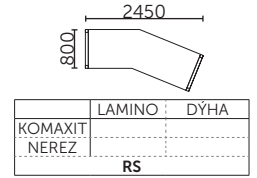

# ROYAL

STOLY NABÍZÍME I V ZRCADLOVÉM PROVEDENÍ.  
ZA PŘÍPLATU 2.120,- LZE STOLOVÉ DESKY VYBAVIT VLOŽENOU PSACÍ PLOCHOU 500mm \* 600mm.

|                 |        |      |
|-----------------|--------|------|
|                 | LAMINO | DÝHA |
| KOMAXIT         |        |      |
| NEREZ           |        |      |
| <b>RSJ - 21</b> |        |      |