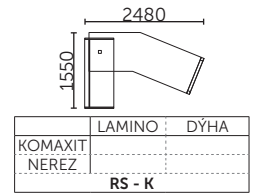

# ROYAL

STOLY NABÍZÍME I V ZRCADLOVÉM PROVEDENÍ.  
ZA PŘÍPLATU 2.120,- LZE STOLOVÉ DESKY VYBAVIT VLOŽENOU PSACÍ PLOCHOU 500mm \* 600mm.

|                 |        |      |
|-----------------|--------|------|
|                 | LAMINO | DÝHA |
| KOMAXIT         |        |      |
| NEREZ           |        |      |
| <b>RSJ - 21</b> |        |      |