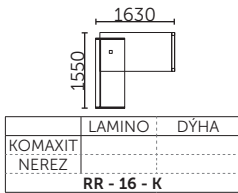

# ROYAL

STOLY NABÍZÍME I V ZRCADLOVÉM PROVEDENÍ.  
ZA PŘÍPLATU 2.120,- LZE STOLOVÉ DESKY VYBAVIT VLOŽENOU PSACÍ PLOCHOU 500mm \* 600mm.

|                 |        |      |
|-----------------|--------|------|
|                 | LAMINO | DÝHA |
| KOMAXIT         |        |      |
| NEREZ           |        |      |
| <b>RSJ - 21</b> |        |      |