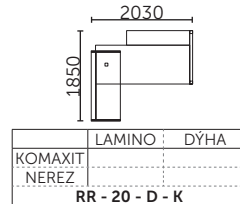

# ROYAL

STOLY NABÍZÍME I V ZRCADLOVÉM PROVEDENÍ.  
ZA PŘÍPLATU 2.120,- LZE STOLOVÉ DESKY VYBAVIT VLOŽENOU PSACÍ PLOCHOU 500mm \* 600mm.

|                 |        |      |
|-----------------|--------|------|
|                 | LAMINO | DÝHA |
| KOMAXIT         |        |      |
| NEREZ           |        |      |
| <b>RSJ - 21</b> |        |      |