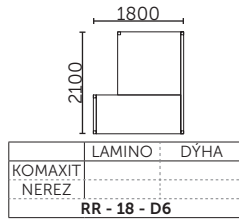

# ROYAL

STOLY NABÍZÍME I V ZRCADLOVÉM PROVEDENÍ.  
ZA PŘÍPLATU 2.120,- LZE STOLOVÉ DESKY VYBAVIT VLOŽENOU PSACÍ PLOCHOU 500mm \* 600mm.

|                 |        |      |
|-----------------|--------|------|
|                 | LAMINO | DÝHA |
| KOMAXIT         |        |      |
| NEREZ           |        |      |
| <b>RSJ - 21</b> |        |      |