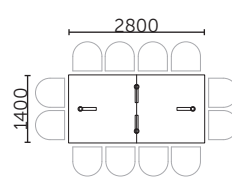

LAMINO	DÝHA
KOMAXIT		
NEREZ		
RSJ - 27