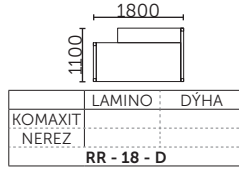

# ROYAL

STOLY NABÍZÍME I V ZRCADLOVÉM PROVEDENÍ.  
ZA PŘÍPLATU 2.120,- LZE STOLOVÉ DESKY VYBAVIT VLOŽENOU PSACÍ PLOCHOU 500mm \* 600mm.

|                 |        |      |
|-----------------|--------|------|
|                 | LAMINO | DÝHA |
| KOMAXIT         |        |      |
| NEREZ           |        |      |
| <b>RSJ - 21</b> |        |      |