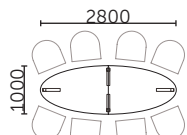

LAMINO	DÝHA
KOMAXIT		
NEREZ		
RSJ - E - 27