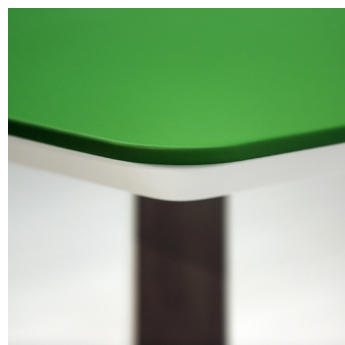

WOOW

řada kancelářského nábytku

CZ Kancelářský nábytek WOOW vznikl z požadavku řešit interiéry kanceláří vzdušně, moderně, s barevnou hravostí a s využitím elegantních lichoběžníkových tvarů. Stolový i úložný nábytek této řady má bezpečné, zaoblené rohy a bezúchytkové otevírání. Design umožňuje opatřit pracovní plochu stolu měkkou koženou psací deskou s možností zapuštění datových přípojek. Podnož stolu je vyrobena z nerez, v luxusním spojení s bílou barvou. Jednotlivé nohy podnože vyběhají do prostoru a podporují tak různorodost tvarů stolových desek. Prostory s více pracovními místy je možné opatřit čalouněnými paravány, které svými oblými tvary umocňují design stolů a zvyšují komfort pracoviště. Integrovaný závěsný systém paravánů umožňuje rozšíření úložných prostorů pracovní plochy.

WOOW

řada kancelářského nábytku

CZ Kancelářský nábytek WOOW vznikl z požadavku řešit interiéry kanceláří vzdušně, moderně, s barevnou hravostí a s využitím elegantních lichoběžníkových tvarů. Stolový i úložný nábytek této řady má bezpečné, zaoblené rohy a bezúchytkové otevírání. Design umožňuje opatřit pracovní plochu stolu měkkou koženou psací deskou s možností zapuštění datových přípojek. Podnož stolu je vyrobena z nerez, v luxusním spojení s bílou barvou. Jednotlivé nohy podnože vybihají do prostoru a podporují tak různorodost tvarů stolových desek. Prostory s více pracovními místy je možné opatřit čalouněnými paravány, které svými oblými tvary umocňují design stolů a zvyšují komfort pracoviště. Integrovaný závěsný systém paravánů umožňuje rozšíření úložných prostorů pracovní plochy.