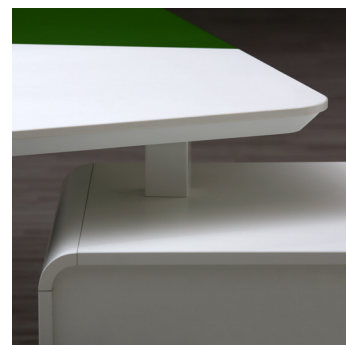

WOOW

řada kancelářského nábytku

CZ Kancelářský nábytek WOOW vznikl z požadavku řešit interiéry kanceláří vzdušně, moderně, s barevnou hravostí a s využitím elegantních lichoběžníkových tvarů. Stolový i úložný nábytek této řady má bezpečné, zaoblené rohy a bezúchytkové otevírání. Design umožňuje opatřit pracovní plochu stolu měkkou koženou psací deskou s možností zapuštění datových přípojek. Podnož stolu je vyrobena z nerez, v luxusním spojení s bílou barvou. Jednotlivé nohy podnože vybihají do prostoru a podporují tak různorodost tvarů stolových desek. Prostory s více pracovními místy je možné opatřit čalouněnými paravány, které svými oblými tvary umocňují design stolů a zvyšují komfort pracoviště. Integrovaný závěsný systém paravánů umožňuje rozšíření úložných prostorů pracovní plochy.

FORM, spol. s r.o.
Poručíka Hoši 512/2A
747 11 Kozmice u Hlučína
Czech Republic
e-mail: obchodni@formdesign.cz
www.formdesign.cz

telefon / fax 1: +420 595 032 419
telefon / fax 2: +420 595 032 312