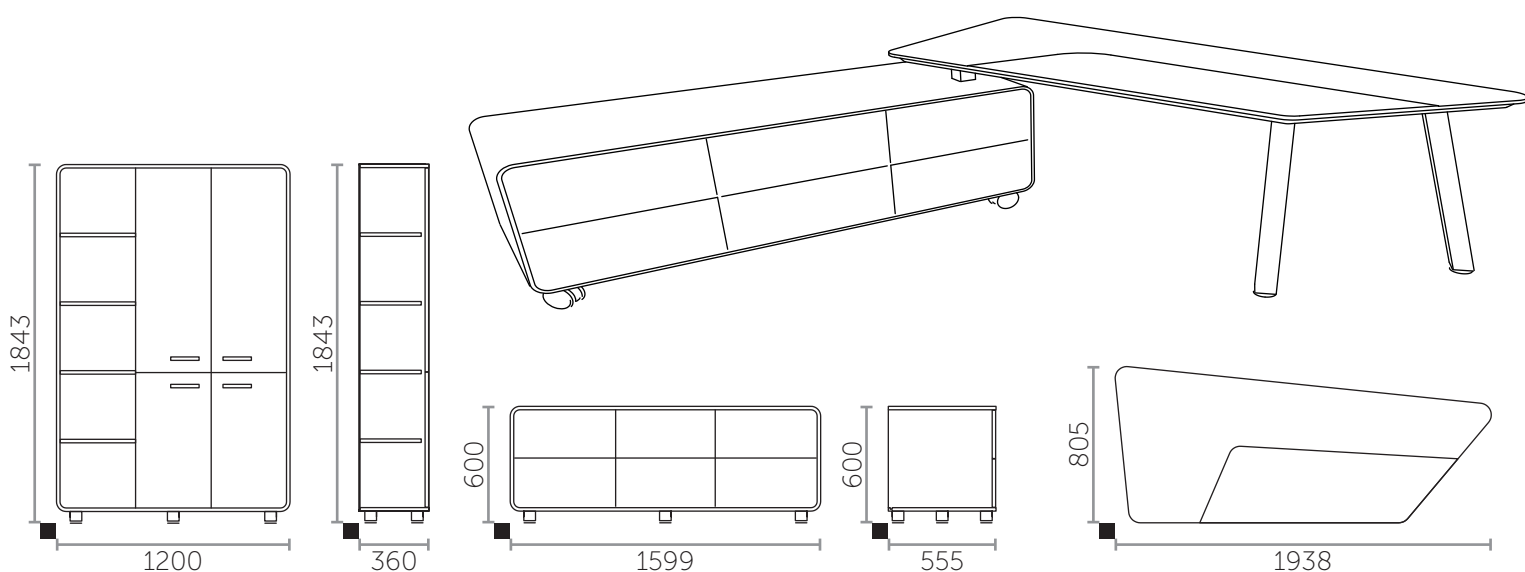

WOOW

řada kancelářského nábytku

CZ Kancelářský nábytek WOOW vznikl z požadavku řešit interiéry kanceláří vzdušně, moderně, s barevnou hravostí a s využitím elegantních lichoběžníkových tvarů. Stolový i úložný nábytek této řady má bezpečné, zaoblené rohy a bezúchytkové otevírání. Design umožňuje opatřit pracovní plochu stolu měkkou koženou psací deskou s možností zapuštění datových přípojek. Podnož stolu je vyrobena z nerez, v luxusním spojení s bílou barvou. Jednotlivé nohy podnože vybihají do prostoru a podporují tak různorodost tvarů stolových desek. Prostory s více pracovními místy je možné opatřit čalouněnými paravány, které svými oblými tvary umocňují design stolů a zvyšují komfort pracoviště. Integrovaný závěsný systém paravánů umožňuje rozšíření úložných prostorů pracovní plochy.

FORM, spol. s r.o.
Poručíka Hoši 512/2A
747 11 Kozmice u Hlučína
Czech Republic
e-mail: obchodni@formdesign.cz
www.formdesign.cz

telefon / fax 1: +420 595 032 419
telefon / fax 2: +420 595 032 312