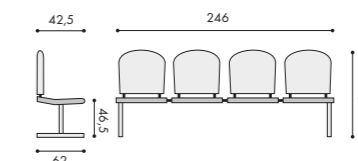

2175 ROCKY

2172 ROCKY +BR

2173 ROCKY +BR

2174 ROCKY +BR

2170 ROCKY N

ROCKY

- moderní konferenční židle s vysokou variabilitou
- opěrák s černou síťovinou nebo čalounem
- černá nebo chromovaná konstrukce, u ližinové konstrukce (2170/S) pouze chromovaná
- volitelné područky nebo područky se stolkem
- snadná stohovatelnost
- nosnost 120 kg
- záruka 36 měsíců