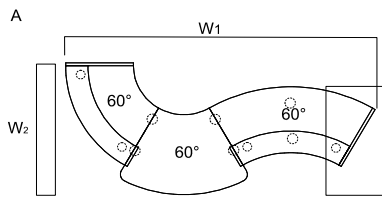

INDEX SYMBOL	DIMENSIONS [mm]						⚖️	📦	📦		COMMENTS
	W ₁	W ₂	D ₁	D ₂	H						
A LAV84L	2443	1489	1404	1114	1105		149.8	0.957	12		
B LAV85L	2443	1489	1404	1114	1105		149.8	0.957	12		

DESCRIPTION

⚖️ NET WEIGHT

A

B

A: LAN1P+LAV64L+NL41+LAN4L+LAV66L+LAN6L
 B: LAN5P+LAV66L+NL41+LAN3P+LAV64L+LAN2L

INDEX SYMBOL	DIMENSIONS [mm]									COMMENTS
	W ₁	W ₂	D ₁	D ₂	H		kg	m ³	pcs	
A LAV30L	2922	1486	-	-	1105		171.8	1.280	12	
B LAV31L	2922	1486	-	-	1105		171.8	1.280	12	

DESCRIPTION

NET WEIGHT

VOLUME

NUMBER OF PACKAGES

RECEPTION DESKS SYSTEMS

A: LAN1P+LAV62L+NL41+LAN4L+LAV66L+LAN6L
 B: LAN5P+LAV66L+NL41+LAN3P+LAV62L+LAN2L

INDEX SYMBOL	DIMENSIONS [mm]									COMMENTS
	W ₁	W ₂	D ₁	D ₂	H		kg	m ³	pcs	
A LAV32L	3452	1502	1720	1225	1105		182.8	1.366	13	
B LAV33L	3452	1502	-	-	1105		182.8	1.366	13	

A: LAN1P+LAV64L+NL41+LAN4L+LAV66L+NL41+LAN3P+LAV62L+LAN2L
 B: LAN1P+LAV62L+NL41+LAN4L+LAV66L+NL41+LAN3P+LAV64L+LAN2L

INDEX SYMBOL	DIMENSIONS [mm]									COMMENTS
	W ₁	W ₂	D ₁	D ₂	H		kg	m ³	pcs	
A LAV34L	4195	1835	-	1503	1105		262.1	2.129	20	
B LAV35L	4195	1835	-	-	1105		262.1	2.129	20	