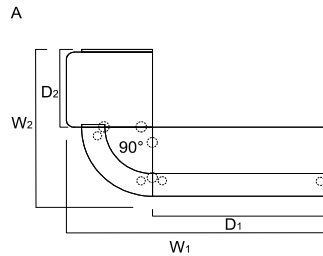

INDEX SYMBOL	DIMENSIONS [mm]									COMMENTS
	W₁	W₂	D₁	D₂	H		kg	m³	pcs	
A LAV144L ²³	3442	1955	2318	1038	1105		224.3	1.119	18	
B LAV145L ²³	3442	1955	2318	1038	1105		224.3	1.119	18	

DESCRIPTION

NET WEIGHT

VOLUME

NUMBER OF PACKAGES