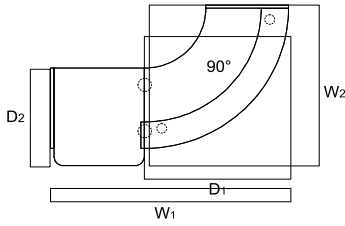

RECEPTION DESKS SYSTEMS

A

B

A: LAN5P+LAU11L+NL41+LAN3P+LAV90L+LAN2L
B: LAN1P+LAV90L+NL41+LAN4L+LAU11L+LAN6L

INDEX SYMBOL	DIMENSIONS [mm]									COMMENTS
	W₁	W₂	D₁	D₂	H		kg	m³	pcs	
A LAV86L	2638	1835	1600	937	1105		190.8	1.328	13	
B LAV87L	2638	1835	-	-	1105		190.8	1.328	13	

A

B

A: LAN1P+LAV64L+NL41+LAN4L+LAV66L+LAN6L
B: LAN5P+LAV66L+NL41+LAN3P+LAV64L+LAN2L

INDEX SYMBOL	DIMENSIONS [mm]									COMMENTS
	W₁	W₂	D₁	D₂	H		kg	m³	pcs	
A LAV30L	2922	1486	-	-	1105		171.8	1.280	12	
B LAV31L	2922	1486	-	-	1105		171.8	1.280	12	

DESCRIPTION

NET WEIGHT

VOLUME

NUMBER OF PACKAGES