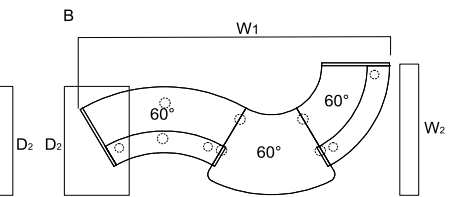

INDEX SYMBOL	DIMENSIONS [mm]						⚖️	📦	📦		COMMENTS
	W ₁	W ₂	D ₁	D ₂	H						
A LAV84L	2443	1489	1404	1114	1105		149.8	0.957	12		
B LAV85L	2443	1489	1404	1114	1105		149.8	0.957	12		

DESCRIPTION

⚖️ NET WEIGHT

A

B

A: LAN1P+LAV64L+NL41+LAN4L+LAV66L+LAN6L
 B: LAN5P+LAV66L+NL41+LAN3P+LAV64L+LAN2L

INDEX SYMBOL	DIMENSIONS [mm]									COMMENTS
	W ₁	W ₂	D ₁	D ₂	H		kg	m ³	pcs	
A LAV30L	2922	1486	-	-	1105		171.8	1.280	12	
B LAV31L	2922	1486	-	-	1105		171.8	1.280	12	

DESCRIPTION

NET WEIGHT

VOLUME

NUMBER OF PACKAGES

RECEPTION DESKS SYSTEMS

A: LAN1P+LAV62L+NL41+LAN4L+LAV66L+LAN6L
 B: LAN5P+LAV66L+NL41+LAN3P+LAV62L+LAN2L

INDEX SYMBOL	DIMENSIONS [mm]									COMMENTS
	W ₁	W ₂	D ₁	D ₂	H		kg	m ³	pcs	
A LAV32L	3452	1502	1720	1225	1105		182.8	1.366	13	
B LAV33L	3452	1502	-	-	1105		182.8	1.366	13	