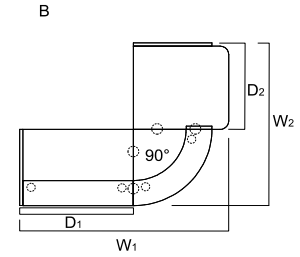

LAN1P+LA23L+NL41+LAV70L+NL41+LA23L+LAN2L
¹³
¹⁶

INDEX SYMBOL	DIMENSIONS [mm]						⚖️	📦	📦		COMMENTS
	W ₁	W ₂	D ₁	D ₂	H						
²³ LAV137L ¹³	3245	2245	2318	1328	1105		249.6	1.228	18		
²³ LAV138L ¹⁶	3245	2545	2318	1628	1105		263.0	1.275	18		
²³ LAV139L ²³	3245	3245	2318	2318	1105		288.0	1.397	18		

DESCRIPTION

⚖️ NET WEIGHT

📦 VOLUME

📦 NUMBER OF PACKAGES

RECEPTION DESKS SYSTEMS

A: LAN5P+LAU11L+NL41+LAN3P+LAV70L+NL41+LA16L+LAN2L¹³
 B: LAN1P+LA16L+NL41+LAV70L+NL41+LAN4L+LAU11L+LAN6L

INDEX SYMBOL	DIMENSIONS [mm]									COMMENTS
	W ₁	W ₂	D ₁	D ₂	H		kg	m ³	pcs	
A LAV140L ¹³	2442	1955	1328	1038	1105		184.4	0.933	17	
B LAV141L ¹³	2442	1955	1328	1038	1105		184.4	0.933	17	
A LAV142L ¹⁶	2742	1955	1628	1038	1105		197.8	0.980	17	
B LAV143L ¹⁶	2742	1955	1628	1038	1105		197.8	0.980	17	