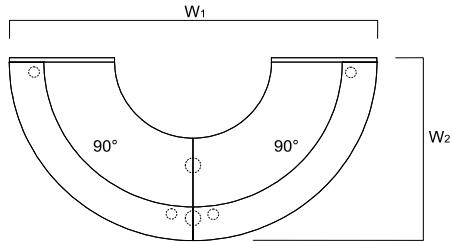

INDEX SYMBOL	DIMENSIONS [mm]									COMMENTS
	W ₁	W ₂	D ₁	D ₂	H		kg	m ³	pcs	
A LAV38L	4386	1639	-	1307	1105		252.3	2.106	19	
B LAV39L	4386	1639	-	-	1105		252.3	2.106	19	

LAN1P+LAV64L+NL41+LAV62L+NL41+LAV64L+LAN2L

INDEX SYMBOL	DIMENSIONS					[mm]	⚖️	📦	📦		COMMENTS
	W ₁	W ₂	D ₁	D ₂	H						
LAV51L	3202	3006	-	-	1105		410.0	3.741	27		

LAN1P+LAV90L+NL41+LAV90L+LAN2L

INDEX SYMBOL	DIMENSIONS					[mm]	⚖️	📦	📦		COMMENTS
	W ₁	W ₂	D ₁	D ₂	H						
LAV52L	3202	1639	-	-	1105		271.0	2.261	15		