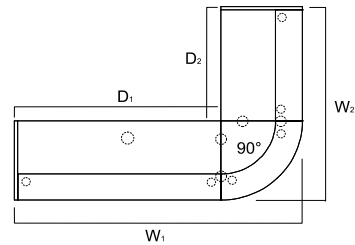

LAN1P+LA13L+NL41+LAV70L+NL41+LA23L+LAN2L

INDEX SYMBOL	DIMENSIONS [mm]						kg	m3	pcs	COMMENTS
	W ₁	W ₂	D ₁	D ₂	H					
¹³ LAV131L ¹³	2245	2245	1328	1328	1105		209.7	1.041	17	
¹³ LAV132L ¹⁶	2245	2545	1328	1628	1105		223.1	1.088	17	
¹³ LAV133L ²³	2245	3245	1328	2318	1105		249.6	1.228	18	

DESCRIPTION

NET WEIGHT

VOLUME

NUMBER OF PACKAGES

RECEPTION DESKS SYSTEMS

LAN1P+LA16L+NL41+LAV70L+NL41+LA23L+LAN2L
¹³
¹⁶

INDEX SYMBOL	DIMENSIONS [mm]						⚖️	📦	📦		COMMENTS
	W ₁	W ₂	D ₁	D ₂	H						
¹⁶ LAV134L ¹³	2545	2245	1628	1328	1105		223.1	1.088	17		
¹⁶ LAV135L ¹⁶	2545	2545	1628	1628	1105		236.5	1.136	17		
¹⁶ LAV136L ²³	2545	3245	1628	2318	1105		263.0	1.275	18		

LAN1P+LA23L+NL41+LAV70L+NL41+LA23L+LAN2L
¹³
¹⁶

INDEX SYMBOL	DIMENSIONS [mm]						⚖️	📦	📦		COMMENTS
	W ₁	W ₂	D ₁	D ₂	H						
²³ LAV137L ¹³	3245	2245	2318	1328	1105		249.6	1.228	18		
²³ LAV138L ¹⁶	3245	2545	2318	1628	1105		263.0	1.275	18		
²³ LAV139L ²³	3245	3245	2318	2318	1105		288.0	1.397	18		