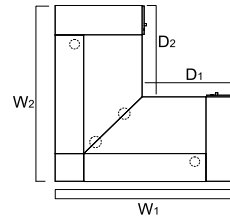

RECEPTION DESKS SYSTEMS

INDEX SYMBOL	DIMENSIONS [mm]									COMMENTS
	W ₁	W ₂	D ₁	D ₂	H		kg	m ³	pcs	
LAV96L	920	454	-	-	1105		51.5	0.182	7	

09
13
16
LAN1P+LA23L+LAN2L

INDEX SYMBOL	DIMENSIONS [mm]									COMMENTS
	W ₁	W ₂	D ₁	D ₂	H		kg	m ³	pcs	
LAV95L ⁰⁹	920	917	-	-	1105		88.0	0.252	6	
LAV75L ¹³	1366	917	-	-	1105		127.6	0.369	8	
LAV76L ¹⁶	1666	917	-	-	1105		145.5	0.424	8	
LAV77L ²³	2366	917	-	-	1105		182.0	0.584	9	

DESCRIPTION

NET WEIGHT

VOLUME

NUMBER OF PACKAGES

RECEPTION DESKS SYSTEMS

¹³
¹⁶
LAD10+LAP10+LA23L+LAL10+LAD10

INDEX SYMBOL	DIMENSIONS [mm]						⚖️	📦	📦		COMMENTS
	W ₁	W ₂	D ₁	D ₂	H						
¹³ LAV01L	1926	937	-	-	1105		184.6	1.016	10		
¹⁶ LAV02L	2226	937	-	-	1105		202.5	1.072	10		
²³ LAV03L	2926	937	-	-	1105		239.0	1.231	11		

¹³
¹⁶
LAD10+LAP10+LAP23L+LA100+NL41+LAL16L+LAL10+LAD10

INDEX SYMBOL	DIMENSIONS [mm]						⚖️	📦	📦		COMMENTS
	W ₁	W ₂	D ₁	D ₂	H						
¹³ LAV10L	1908	1908	991	991	1105		241.4	1.380	15		
¹⁶ LAV11L	1908	2208	991	1291	1105		261.3	1.437	17		
²³ LAV12L	1908	2908	991	1991	1105		287.8	1.577	18		
¹³ LAV13L	2208	1908	1291	991	1105		261.3	1.437	17		
¹⁶ LAV14L	2208	2208	1291	1291	1105		269.2	1.474	15		
²³ LAV15L	2208	2908	1291	1991	1105		301.7	1.624	18		