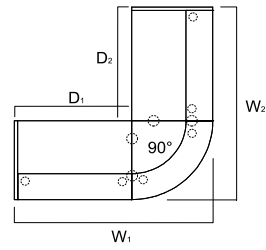

LAN1P+LA13L+NL41+LAV70L+NL41+LA23L+LAN2L

INDEX SYMBOL	DIMENSIONS [mm]						kg	m3	pcs	COMMENTS
	W ₁	W ₂	D ₁	D ₂	H					
¹³ LAV131L ¹³	2245	2245	1328	1328	1105		209.7	1.041	17	
¹³ LAV132L ¹⁶	2245	2545	1328	1628	1105		223.1	1.088	17	
¹³ LAV133L ²³	2245	3245	1328	2318	1105		249.6	1.228	18	

DESCRIPTION

NET WEIGHT

VOLUME

NUMBER OF PACKAGES

RECEPTION DESKS SYSTEMS

LAN1P+LA16L+NL41+LAV70L+NL41+LA23L+LAN2L
¹³
¹⁶

INDEX SYMBOL	DIMENSIONS [mm]						⚖️	📦	📦		COMMENTS
	W ₁	W ₂	D ₁	D ₂	H						
¹⁶ LAV134L ¹³	2545	2245	1628	1328	1105		223.1	1.088	17		
¹⁶ LAV135L ¹⁶	2545	2545	1628	1628	1105		236.5	1.136	17		
¹⁶ LAV136L ²³	2545	3245	1628	2318	1105		263.0	1.275	18		

LAN1P+LA23L+NL41+LAV70L+NL41+LA23L+LAN2L
¹³
¹⁶

INDEX SYMBOL	DIMENSIONS [mm]						⚖️	📦	📦		COMMENTS
	W ₁	W ₂	D ₁	D ₂	H						
²³ LAV137L ¹³	3245	2245	2318	1328	1105		249.6	1.228	18		
²³ LAV138L ¹⁶	3245	2545	2318	1628	1105		263.0	1.275	18		
²³ LAV139L ²³	3245	3245	2318	2318	1105		288.0	1.397	18		