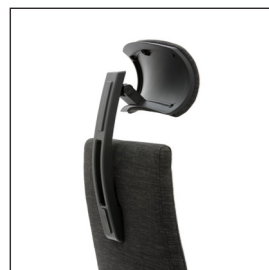

EN The SELECT ERGO is a high - quality office chair with a synchronical mechanism. This chair can be changed into five different positions and you can regulate the overpressure of the backrest. The armrests can be converted - 2D/5D with a soft elbowrest. According to price the cross of the chair is made of high-quality nylon, chrome or powder coated. The castors are 65mm and can be possibly changed to tough ones or soft ones, it depends on your type of a floor. The high-quality piston is black or chromed. The bigger comfort of your sitting is increased by the air pillow situated on your backrest.

DE SELECT ERGO ist ein hochwertiger Büroarbeitsstuhl mit synchroner Mechanik und Arretierungsmöglichkeit in fünf Stellungen sowie der Einstellung des Andruckwiderstands der Lehne. Die Armlehnen sind verstellbar 2D / 5D mit weichgemachter Ellbogenlehne. Das Kreuz ist je nach Wahl der Variante aus poliertem Aluminium oder aus hochwertigem Nylon. Die Rollen verfügen über einen Durchmesser von 65 mm, und es können je nach Fußbodenart harte oder weiche Rollen gewählt werden. Ein verchromter oder schwarzer Markenkolben. Die Qualität des Sitzgefühls erhöht das nachblasbare Lenkissen, das in die Polsterlehne eingebaut ist.

**CHAIRS
CHAIRS**

SELECT ERGO

Mechanika Revo
Mechanism Revo