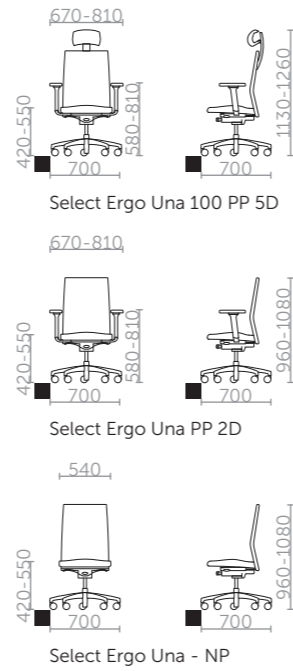

EN The SELECT ERGO is a high - quality office chair with a synchronical mechanism. This chair can be changed into five different positions and you can regulate the overpressure of the backrest. The armrests can be converted - 2D/5D with a soft elbowrest. According to price the cross of the chair is made of high-quality nylon, chrome or powder coated. The castors are 65mm and can be possibly changed to tough ones or soft ones, it depends on your type of a floor. The high-quality piston is black or chromed. The bigger comfort of your sitting is increased by the air pillow situated on your backrest.

DE SELECT ERGO ist ein hochwertiger Büroarbeitsstuhl mit synchroner Mechanik und Arretierungsmöglichkeit in fünf Stellungen sowie der Einstellung des Andruckwiderstands der Lehne. Die Armlehnen sind verstellbar 2D / 5D mit weichgemachter Ellbogenlehne. Das Kreuz ist je nach Wahl der Variante aus poliertem Aluminium oder aus hochwertigem Nylon. Die Rollen verfügen über einen Durchmesser von 65 mm, und es können je nach Fußbodenart harte oder weiche Rollen gewählt werden. Ein verchromter oder schwarzer Markenkolben. Die Qualität des Sitzgefühls erhöht das nachblasbare Lenkissen, das in die Polsterlehne eingebaut ist.

**CHAIRS
CHAIRS**

SELECT ERGO

FORM, spol. s r.o.
Poručíka Hoši 512/2A
747 11 Kozmice u Hlučína
Czech Republic
e-mail: obchodni@formdesign.cz
www.formdesign.cz
telefon / fax 1: +420 595 032 419
telefon / fax 2: +420 595 032 312