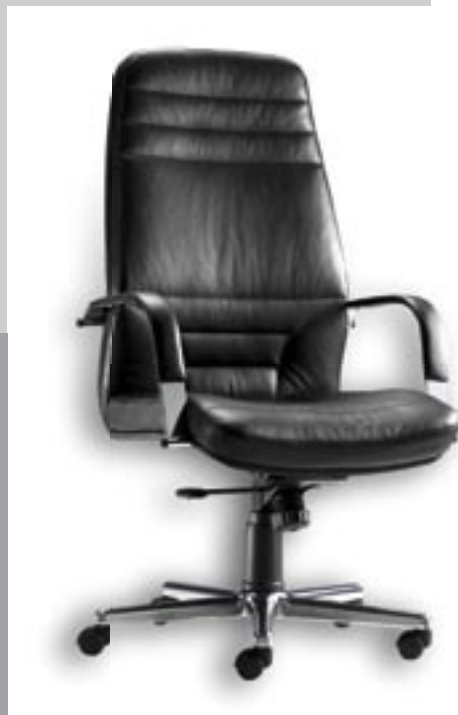

ZÁRUKA  
3 ROKY

[www.zidlenobl.cz](http://www.zidlenobl.cz)

MANAŽERSKÁ KŘESLA  
MANAGER CHAIRS

**ELEGANT  
LUX**

ELEGANT LUX

ELEGANT LUX s dřevěnými podr. SH70 33-01-53-4

ELEGANT LUX

ELEGANT LUX s chromovými podr. SH82cr 33-01-57-3

ELEGANT LUX - nízký

ELEGANT LUX nízký s plast. podr. SH82p 33-03-54-1

KOMFORT LUX

KOMFORT LUX chrom 33-03-17-3

PODRUČKY

MECHANIKY

KOLEČKA

	 SH 70	 V lux	 měkké povrchy
	 SH 82cr, 82p, 82c		 tvrdé povrchy
			 kluzáky

# ELEGANT LUX

série 33

Výrobce si vyhrazuje právo změn a inovací výrobků bez předešlého upozornění.

Barvy potahových materiálů a moření se mohou barevně lišit z důvodů tiskové reprodukce.

Podrobnější informace o křeslech a židlích jsou uvedeny v ceníku