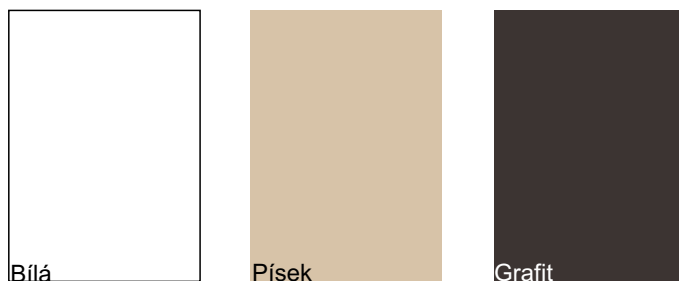

Barevné provedení desek

Dub Bardolino

Akácie

Třešeň Verona

Bílá

Písek

Grafit

Barevné provedení kovové podnože