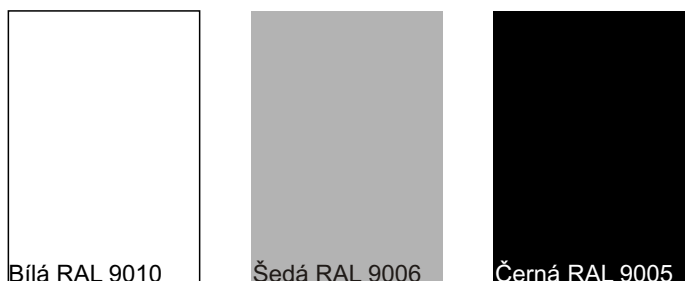

Barevné provedení desek

Dub Bardolino

Akácie

Třešeň Verona

Bílá

Písek

Grafit

Barevné provedení kovové podnože