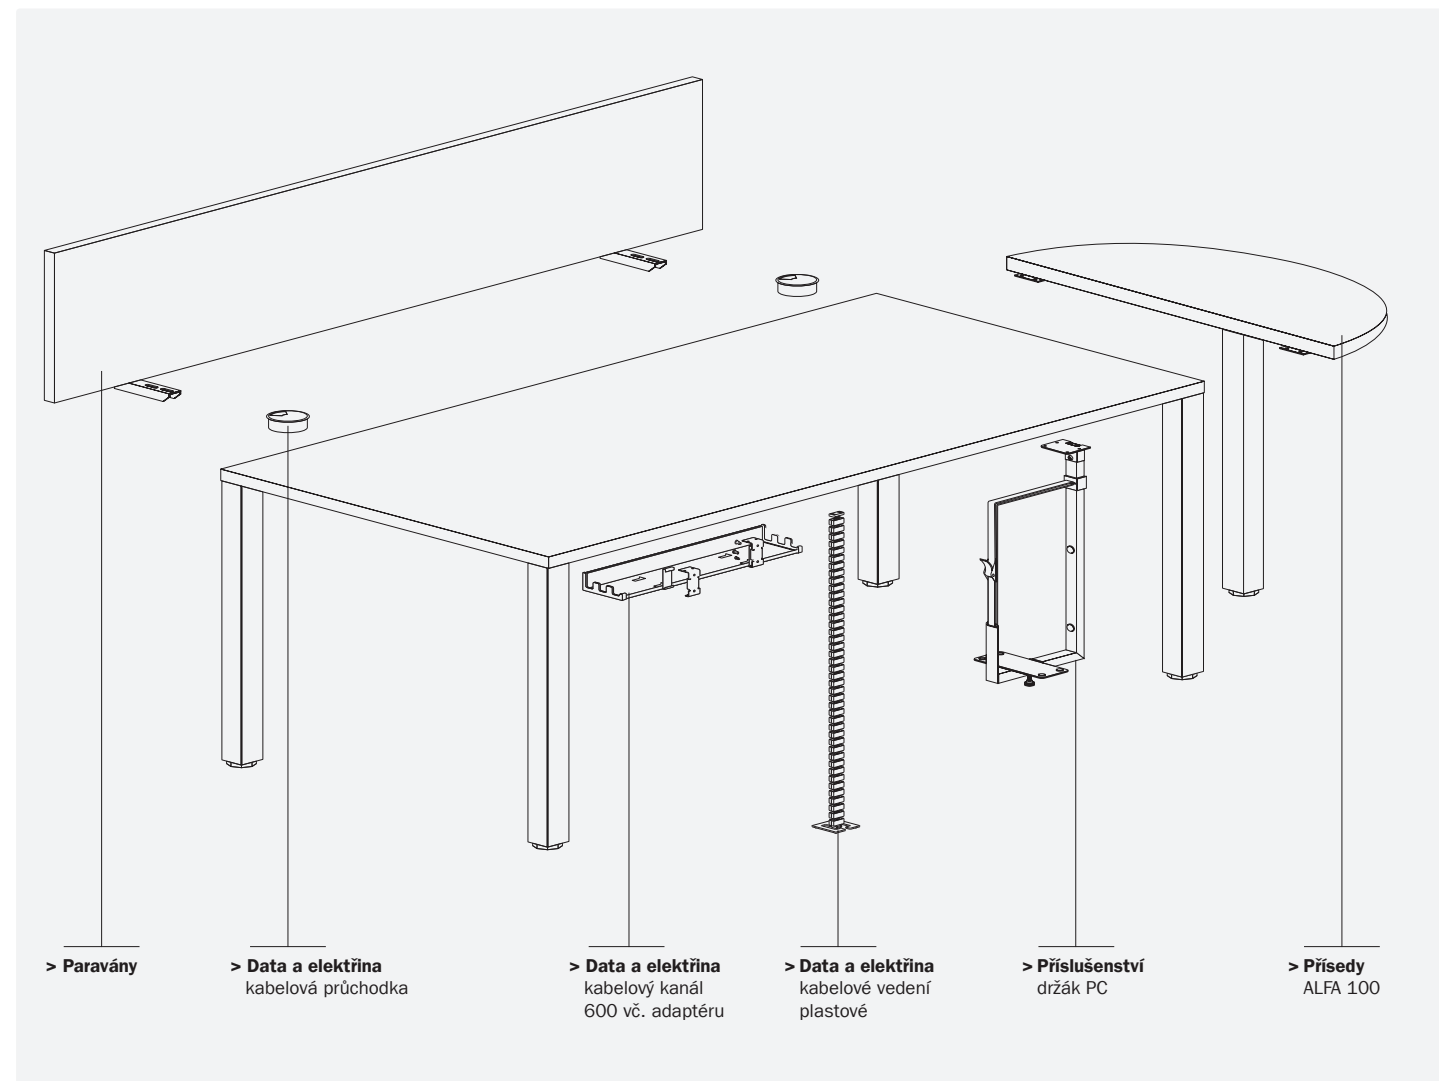

5 LET
ZÁRUKA

Nejlepší poměr cena/plocha pracovní desky pro stoly

ALFA 200 stolový systém	ALFA 200 stůl kancelářský 203 deska pravoúhlá			
	podnoží RAL9022	podnoží RAL9010		
<p>Tloušťka stolové desky je 25 mm s ABS hranou o tloušťce 2 mm</p> <p>Barevnost podnoží RAL9022 – šedostříbrná RAL9010 – bílá</p>	<p>1600×800 742</p>			
délka×šířka (mm) výška (mm)				
LTD buk Bavaria	701120332	5 500 Kč	701220332	5 500 Kč
LTD divoká hruška	701120352	5 500 Kč	701220352	5 500 Kč
LTD třešeň	701120338	5 500 Kč	701220338	5 500 Kč
LTD bílá	701120370	5 500 Kč	701220370	5 500 Kč
LTD dub	701120395	5 500 Kč	701220395	5 500 Kč