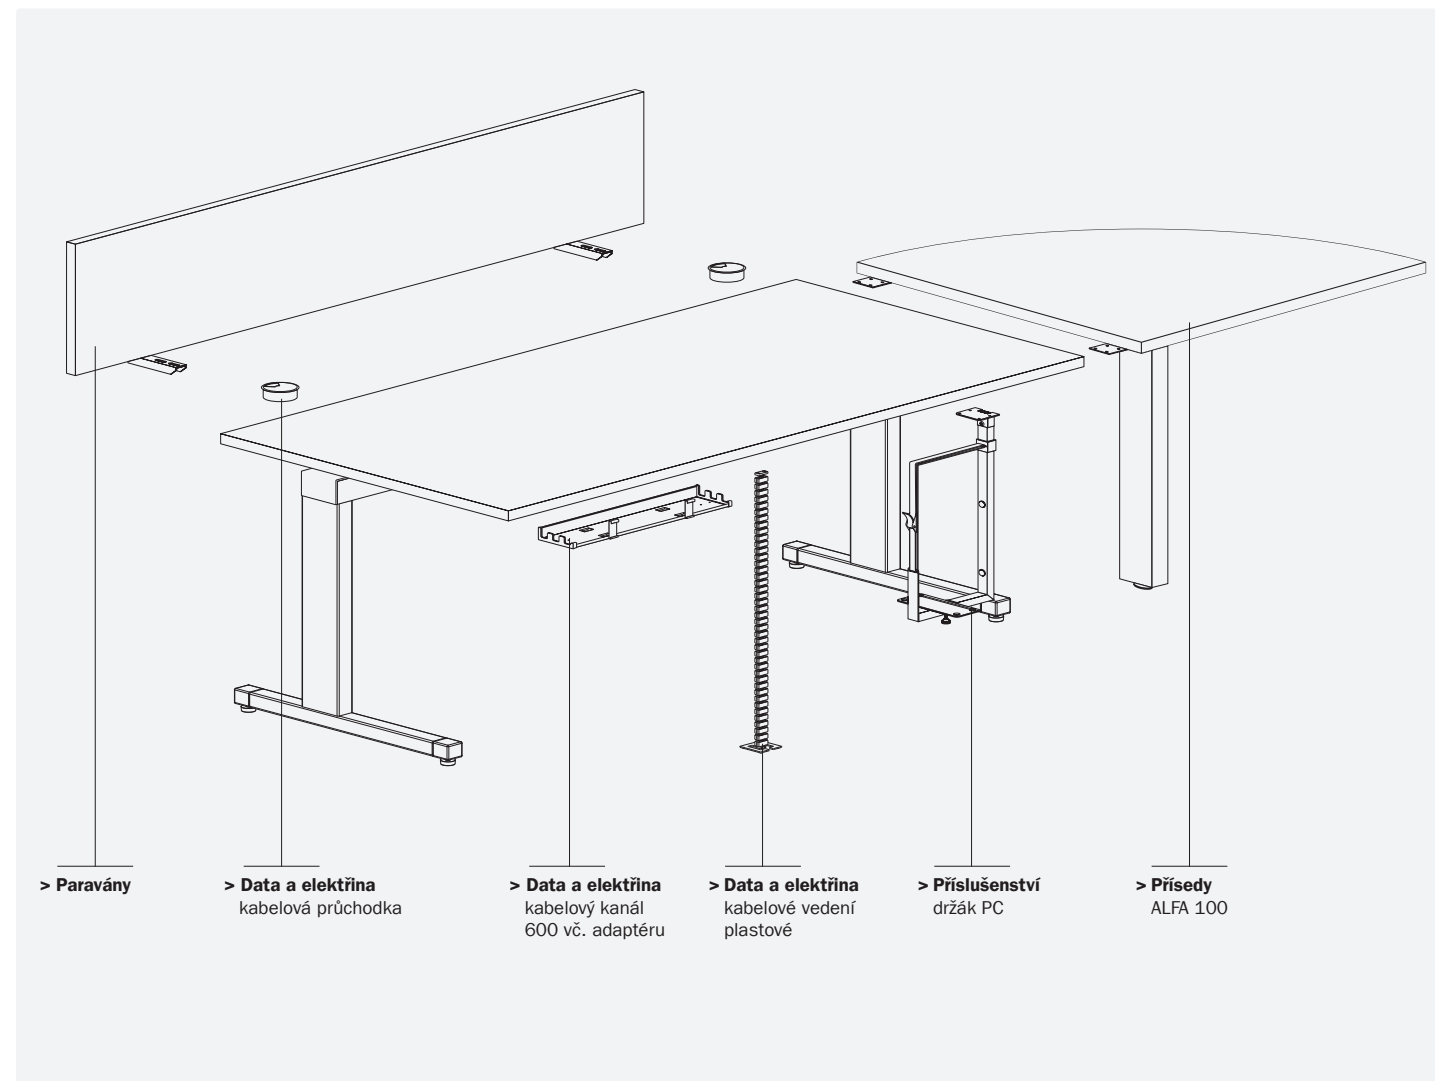

MANAŽERSKÉ SEZENÍ

SKLADEM

REKTIKACE

CERTIFIKACE

KABELOVÝ MANAGEMENT

5 LET ZÁRUKA

Nejlepší poměr cena/plocha pracovní desky pro stoly

ALFA 305 stolový systém	ALFA 305 stůl kancelářský 303 deska pravouhla podnoží RAL9022	ALFA 305 stůl kancelářský 304 deska pravouhla podnoží RAL9022
Tloušťka stolové desky je 25 mm s ABS hranou o tloušťce 2 mm		
Barevnost podnoží RAL9022 – šedostříbrná	1600×800 742	1800×800 742
délka×šířka (mm) výška (mm)	701330332	701330432
LTD buk Bavaria	7 580 Kč	8 040 Kč
LTD divoká hruška	7 580 Kč	8 040 Kč
LTD třešeň	7 580 Kč	8 040 Kč
LTD bílá	7 580 Kč	8 040 Kč
LTD dub	7 580 Kč	8 040 Kč

Dezény pracovních desek

Barevnost kovové podnože

RAL9022