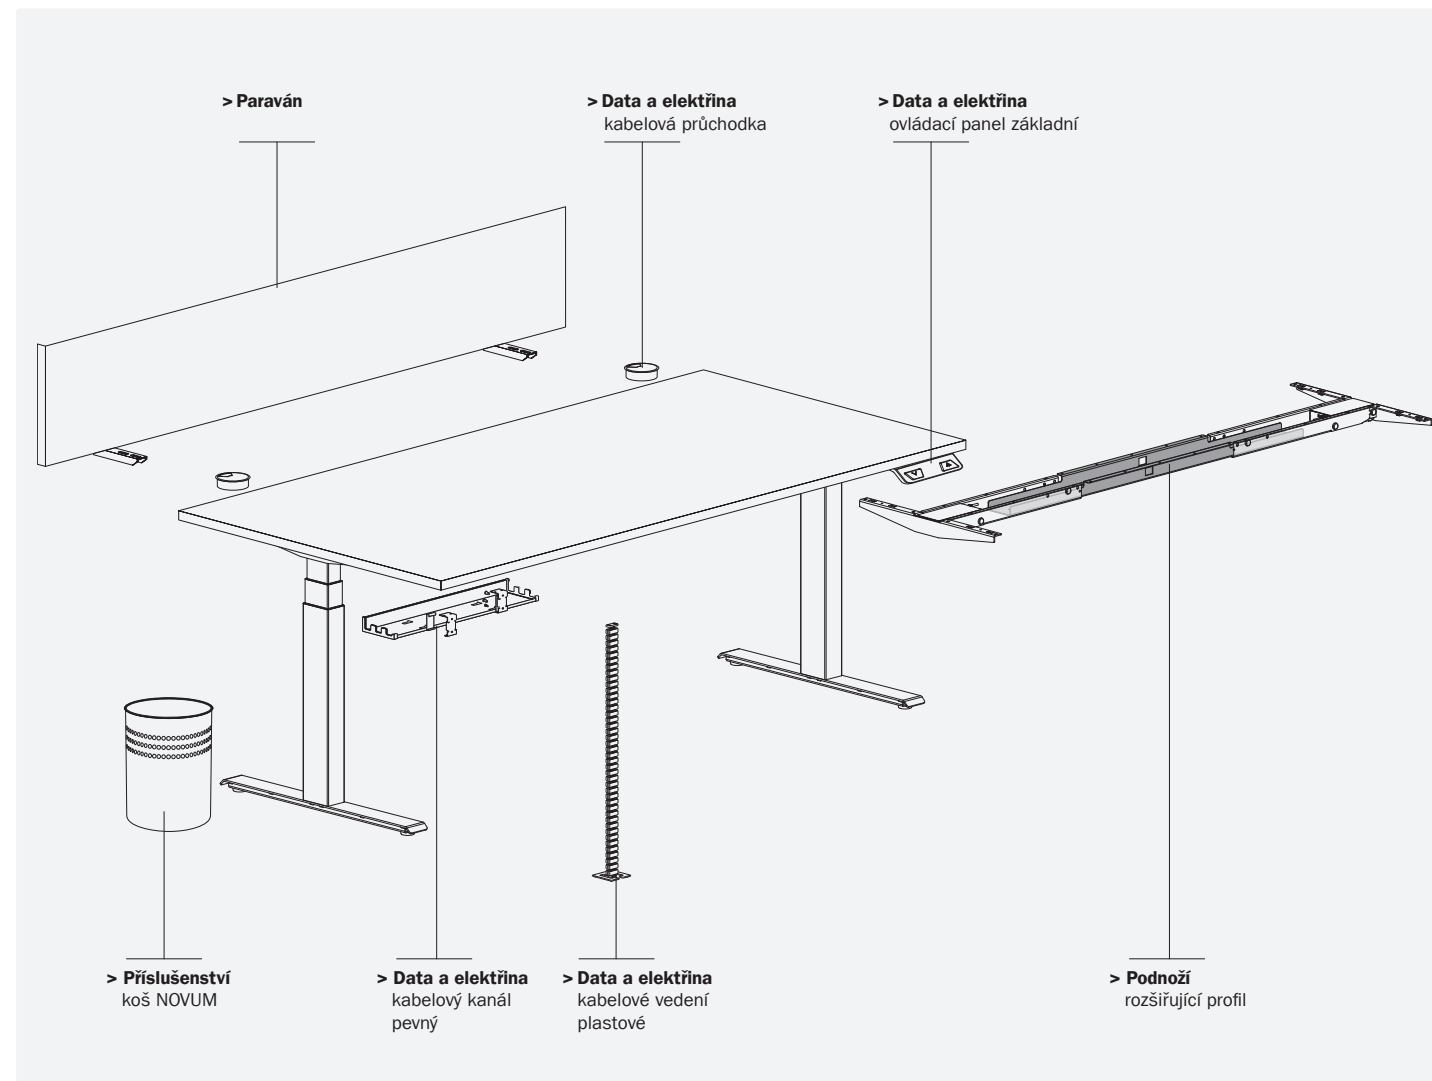

Dezény pracovních desek

buk

divoká hruška

třešeň

bílá

dub

Barevnost kovové podnože

RAL9022

RAL9010