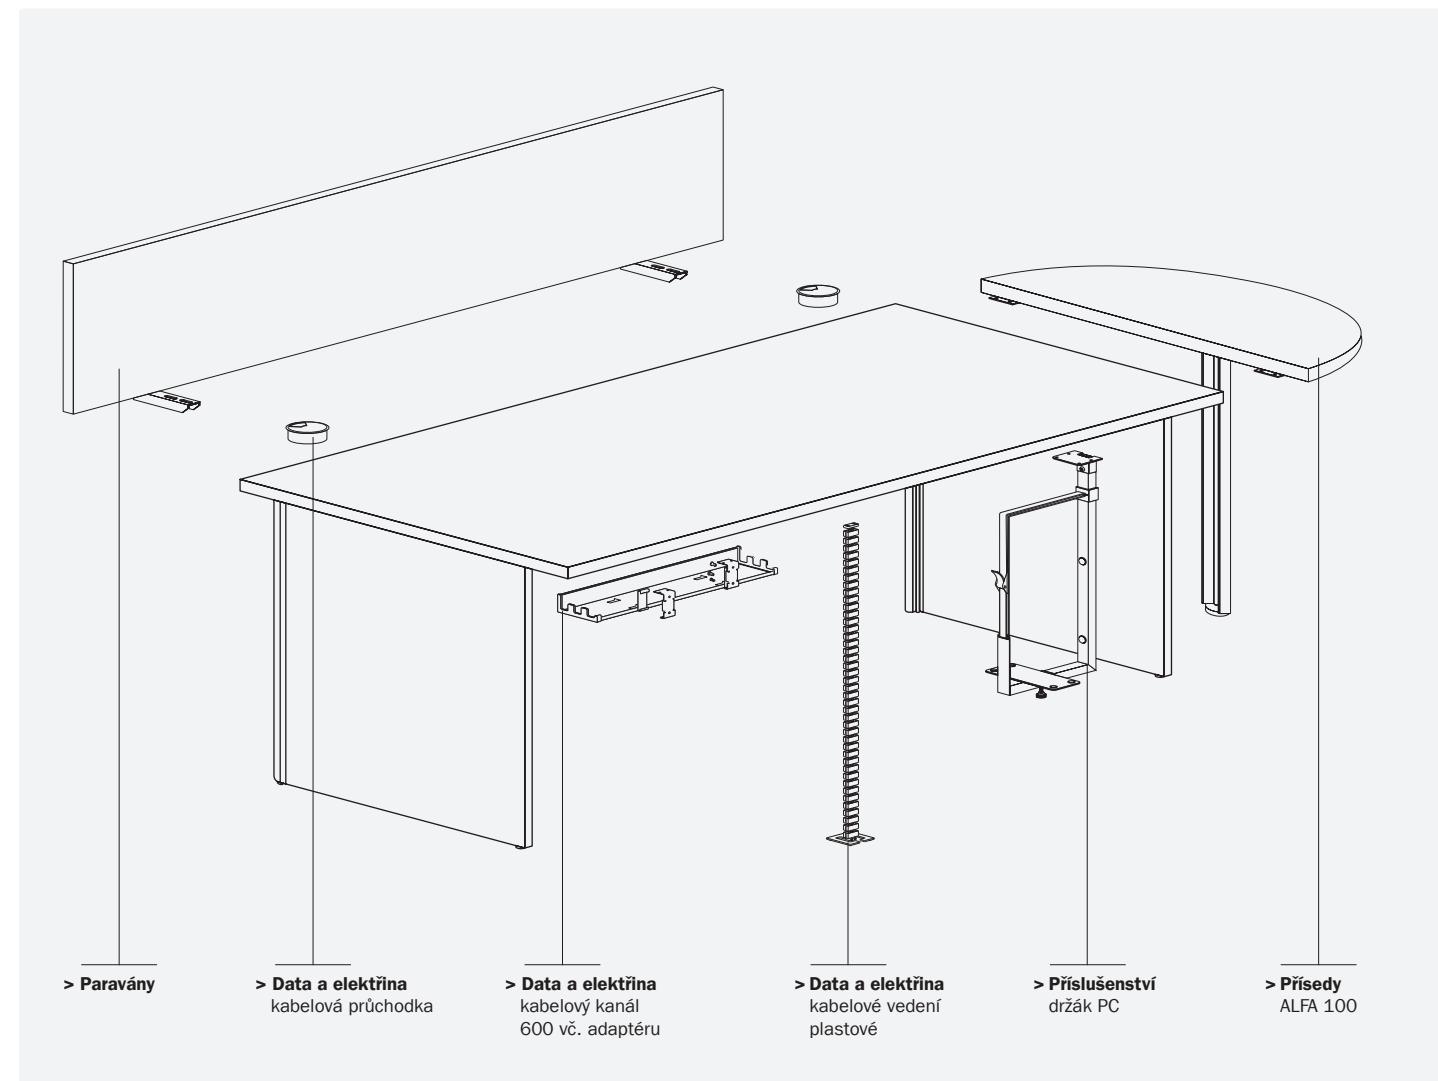

KABELOVÝ
MANAGEMENT

5 LET
ZÁRUKA

Nejlepší poměr cena/plocha pracovní desky pro stoly

ALFA 100 stolový systém	ALFA 100 stůl kancelářský 103 deska pravouhla AL eloxovaný přírodní	ALFA 100 stůl kancelářský 104 deska pravouhla AL eloxovaný přírodní
Tloušťka stolové desky je 25 mm s ABS hranou o tloušťce 2 mm		
Barevnost hliníkového profilu – ELOX	délka×šířka (mm) výška (mm)	délka×šířka (mm) výška (mm)
	1600×800 735	1800×800 735
LTD buk Bavaría	701010332 4 310 Kč	701010432 4 510 Kč
LTD divoká hruška	701010352 4 310 Kč	701010452 4 510 Kč
LTD třešeň	701010338 4 310 Kč	701010438 4 510 Kč