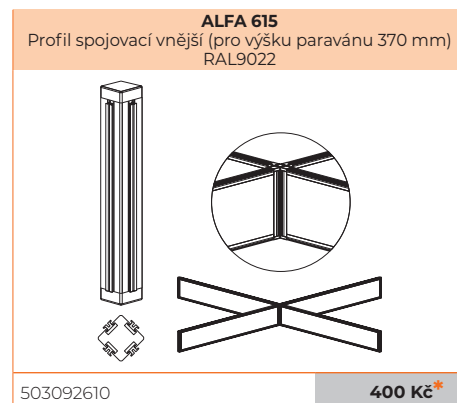

Vzorník látek viz str. 43.

* Zboží na objednávku.

* Zboží na objednávku.

Vzorník látek

ALFA 615 vzorník látek – LUCIA				
YB093 Aruba	YB096 Apple	YB004 Martinique	YB094 Slip	YB005 Curacao
YB027 Jamaica	YB085 Reef	YB088 Solano	YB097 Bluebell	YB038 Tequila
YB009 Havana	YB087 Lobster	YB106 Calypso		

Poznámka: Vyobrazení skenovaných vzorků látek nejsou barevně přesná. Před objednáním si vždy vyžádejte skutečný vzorek látky.