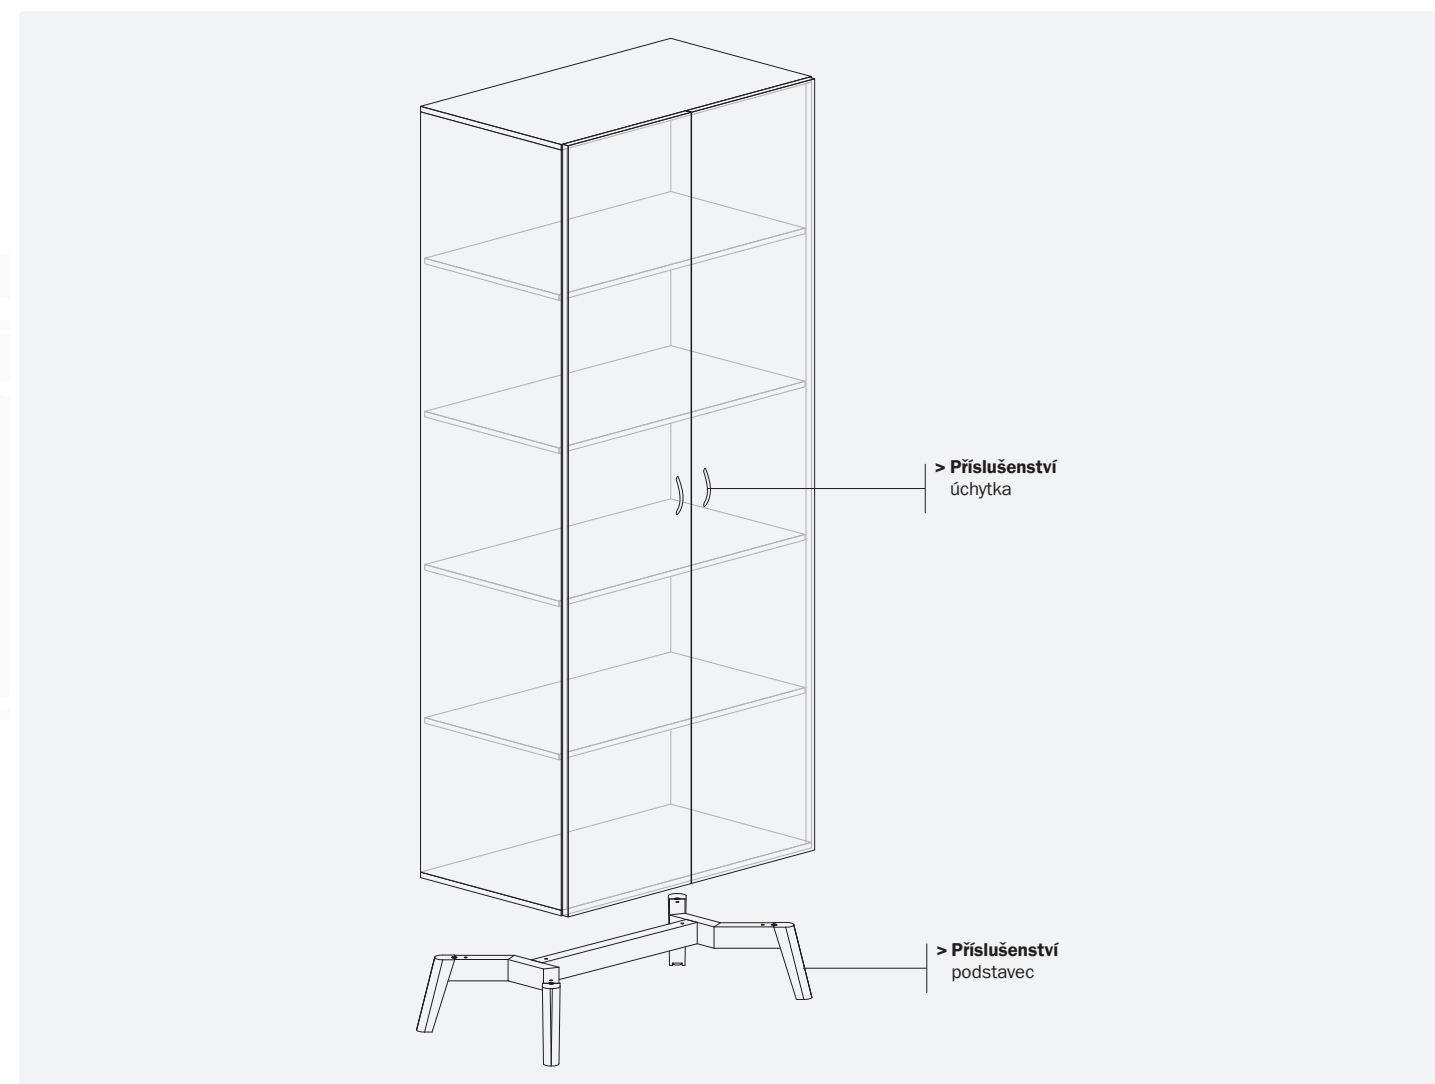

5 LET
ZÁRUKA

Nejlepší poměr cena/plocha pracovní desky pro stoly

ALFA 500	ALFA 500 skříň 5M FT dveře LTD	ALFA 500 skříň 5M, FT dveře LTD, šatní výsuv
1 Modul = výška šanonu + manipulační zóna FT dveře = křídlové dveře		
délka×šířka (mm) výška (mm)	800×470 1780	800×470 1780
LTD buk Bavaria	702120532 6 560 Kč	702120632 6 040 Kč
LTD divoká hruška	702120552 6 560 Kč	702120652 6 040 Kč
LTD třešeň	702120538 6 560 Kč	702120638 6 040 Kč
LTD bílá	702120570 6 560 Kč	702120670 6 040 Kč
LTD dub	702120595 7 960 Kč	702120695 7 130 Kč