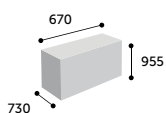

www.blauer-engel.de/uz117

Technické specifikace

Accis^{Pro}

150SFL

kg 22,6

kg 18,0

0,47 m³

opěrka hlavy