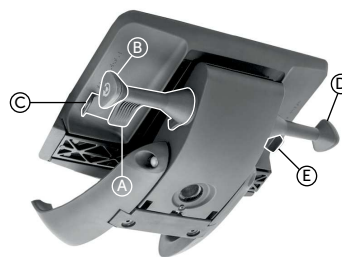

Mechaniky

Accis^{Pro}

- A - Výška sedáku
- B - Nastavení tuhosti mechanismu
- C - Funkce balančního sezení
- D - Úhel opěraku a sedáku / další úhel opěraku a sedáku
- E - Hloubka sedáku

Područky

P63

Accis^{Pro}

Výškově nastavitelné (100 mm), posuv vpřed a vzad (+/-50 mm), nastavitelné rozpětí (+/-27 mm), osově natočení (+/-27°).
Kostra područky: černá, světle šedá.
Krytka: PU (polyuretanová krytka).