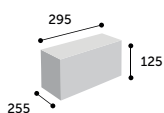

0,01 m³

Kolečka / kluzáky

Kolečka / kluzáky	Jsou použita v modelech	Typ
	Accis^{Pro}, Action, Ellie^{Pro}, LightUp, Motto, Noor, Trillo^{Pro}, Veris, Veris Net, Violle, Xenon, Xenon Net	měkká / tvrdá (ø 65 mm)
	Accis^{Pro}, Action, LightUp, Motto, Veris, Violle, Xenon, Xenon Net	teflonové (ø 50 mm)