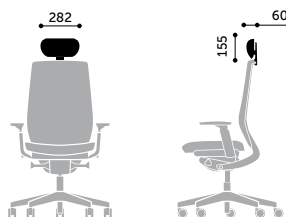

www.blauer-engel.de/uz117

Technické specifikace

Accis^{Pro}

150SFL

kg 22,6

kg 18,0

0,47 m³

opěrka hlavy