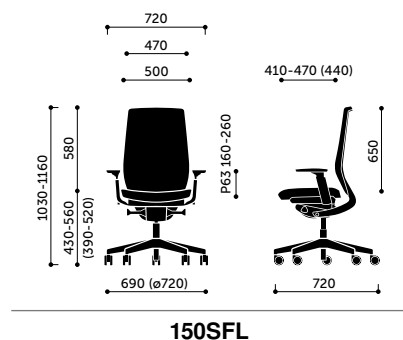

www.blauer-engel.de/uz117

Technické specifikace

Accis^{Pro}

150SFL

kg 22,6

kg 18,0

0,47 m³

opěrka hlavy