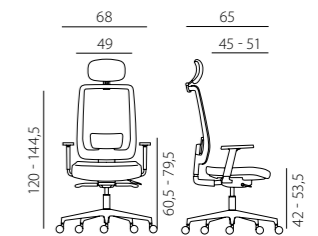

eclipse net

1930 SYN ECLIPSE NET
+BR 16

1930 SYN ECLIPSE NET ALU PDH
+BR 16

1930 SYN ECLIPSE NET PDH WHITE
+BR F10

eclipse net

- moderní čalouněná kancelářská židle s vysokým opěrákem se sítí volitelným podhlavníkem
- čalounění sedáku ze studené pěny
- výškově nastavitelná bederní opěrka poskytuje komfort a současně významnou podporu v bederní části
- synchronní mechanismus se čtyřnásobnou aretací
- možnost plynulé proměny úhlu sedáku a opěráku
- automatické nastavení síly protiváhy podle tělesné hmotnosti uživatele
- PDH - výškově a úhlově nastavitelná

- opěrka hlavy (podhlavník)
- nastavení hloubky sedáku již součástí mechanismu
- nastavení výšky opěráku systémem up-down
- kolečka Ø 60 mm pro měkké podlahy
- bílý nebo černý plast
- volitelné područky
- moderní plastová nebo aluminiová leštěná báze
- nosnost 130 kg
- záruka 60 měsíců
- český výrobek