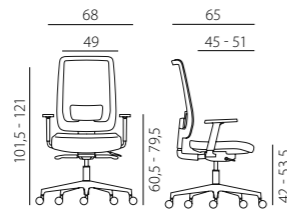

eclipse net

1930 SYN ECLIPSE NET
+BR 16

1930 SYN ECLIPSE NET ALU PDH
+BR 16

1930 SYN ECLIPSE NET PDH WHITE
+BR F10

eclipse net

- moderní čalouněná kancelářská židle s vysokým opěrákem se sítí volitelným podhlavníkem
- čalounění sedáku ze studené pěny
- výškově nastavitelná bederní opěrka poskytuje komfort a současně významnou podporu v bederní části
- synchronní mechanismus se čtyřnásobnou aretací
- možnost plynulé proměny úhlu sedáku a opěráku
- automatické nastavení síly protiváhy podle tělesné hmotnosti uživatele
- PDH - výškově a úhlově nastavitelná

- opěrka hlavy (podhlavník)
- nastavení hloubky sedáku již součástí mechanismu
- nastavení výšky opěráku systémem up-down
- kolečka Ø 60 mm pro měkké podlahy
- bílý nebo černý plast
- volitelné područky
- moderní plastová nebo aluminiová leštěná báze
- nosnost 130 kg
- záruka 60 měsíců
- český výrobek