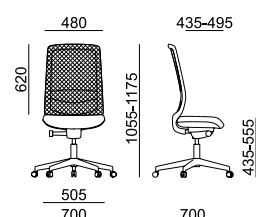

# VICTORY

VI 1401

VI 1402

LÁTKA	sedák	záhlavník (022)	sedák	záhlavník (022)
A Era, Phoenix	7 150	1 140	6 280	1 140
B Urban, Valencia, Jet Bioactive, Tonal	7 360	1 210	6 490	1 210
C Fame, Step, Step Melange, Silvertex, Oceanic, Crisp	7 600	1 280	6 730	1 280
D Flax, Blazer	7 940	1 350	7 070	1 350
E Kůže Prince	8 750	1 450	7 880	1 450
MESH	opěra	záhlavník (022)	opěra	záhlavník (022)
K+R - černá (482)	•	1 040	•	1 040
Tale - modrá, červená, zelená, žlutá, béžová, šedá, černá	0	1 040	0	1 040
K+R - černá (410), šedá, bílá	380	1 040	380	1 040
Omega - černá	0	1 040	0	1 040
RIB - černá, šedá, šedomodrá, modrá	0	1 040	0	1 040
MECHANIKA				
ST1 synchronní s bočním nastavením přítlaku		•		x
SELF1 se samonastavitelným přítlakem		x		•
PODRUČKY				
080 2F - černé		1 040		1 040
087 3F - černé		1 490		1 490
- bílé		1 590		1 590
VOLITELNÉ DOPLŇKY				
Plast černý - opěra, sedák, záhlavník		•		•
Plast bílý - opěra, sedák, záhlavník		400		400
Věšák černý / bílý plast, DO 021		160		160
Sedák Comfort (XXL) s integrovaným posuvem 60 mm		•		•
Náklon sedáku -5°		•		x
Bederní opěra - výškově stavitelná 85 mm		•		•
Měkká podložka bederní opěry		340		340
Kříž ø 700 mm - černý plast		•		•
Kříž ø 700 mm - bílý plast		200		200
Kříž ø 700 mm - leštěný Alu		900		900
Kolečka - tvrdá brzděná		•		•
Kolečka - měkká brzděná		0		0
Kolečka univerzální - bílý kroužek		830		830
Plynovka s odpružením do sedu		550		550
Plynovka pro výšku sedáku 460 - 580 mm		130		x
Plynovka pro výšku sedáku 465 - 585 mm		x		130
Montáž - bližší informace str. 133		330		330

## Certifikáty

15,5 kg

0,24 m<sup>3</sup>

15,5 kg

0,24 m<sup>3</sup>

- standard
- černá x bílá varianta
- x nelze ve zvolené variantě
- ✂ zboží je v rozmontovaném stavu, jednoduchá montáž