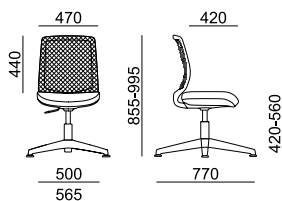

📦 12 kg

📦 0,35 m³