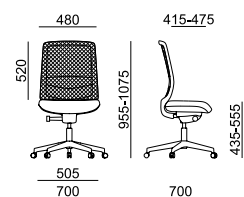

## Certifikáty

15,5 kg

0,24 m<sup>3</sup>

15,5 kg

0,24 m<sup>3</sup>

- standard
- černá x bílá varianta
- x nelze ve zvolené variantě
- ✂ zboží je v rozmontovaném stavu, jednoduchá montáž

# VICTORY

VI 1411

VI 1412

LÁTKA	sedák	sedák
A Era, Phoenix	6 800	5 950
B Urban, Valencia, Jet Bioactive, Tonal	7 010	6 160
C Fame, Step, Step Melange, Silvertex, Oceanic, Crisp	7 250	6 400
D Flax, Blazer	7 590	6 740
E Kůže Prince	8 400	7 550
MESH	opěra	opěra
K+R - černá (482)	•	•
Tale - modrá, červená, zelená, žlutá, béžová, šedá, černá	0	0
K+R - černá (410), šedá, bílá	380	380
Omega - černá	0	0
RIB - černá, šedá, šedomodrá, modrá	0	0
MECHANIKA		
ST1 synchronní s bočním nastavením přítlaku	•	x
SELF1 se samonastavitelným přítlakem	x	•
PODRUČKY		
080 2F - černé	1 040	1 040
087 3F - černé	1 490	1 490
- bílé	1 590	1 590
VOLITELNÉ DOPLŇKY		
Plast černý - opěra, sedák	•	•
Plast bílý - opěra, sedák	400	400
Sedák Comfort (XXL)	130	130
Integrovaný posuv sedáku 60 mm	•	•
Náklon sedáku -5°	•	x
Bederní opěra - výškově stavitelná 85 mm	•	•
Měkká podložka bederní opěry	340	340
Kříž ø 700 mm - černý plast	•	•
Kříž ø 700 mm - bílý plast	200	200
Kříž ø 700 mm - leštěný Alu	900	900
Nožní kolo - chrom, jen s kluzáky (pro výšku sedáku 550 - 770 mm)	1 140	1 140
Kolečka - tvrdá brzděná	•	•
Kolečka - měkká brzděná	0	0
Kolečka univerzální - bílý kroužek	830	830
Kluzáky vysoké - 60 mm	180	180
Kluzáky vysoké - 60 mm s filcem	270	270
Plynovka s odpružením do sedu	550	550
Plynovka pro výšku sedáku 460 - 580 mm	130	x
Plynovka pro výšku sedáku 465 - 585 mm	x	130
Montáž - bližší informace str. 133	330	330

## Certifikáty

15 kg 0,24 m<sup>3</sup>

15,5 kg 0,24 m<sup>3</sup>

- standard
- černá x bílá varianta
- x nelze ve zvolené variantě
- ✂ zboží je v rozmontovaném stavu, jednoduchá montáž