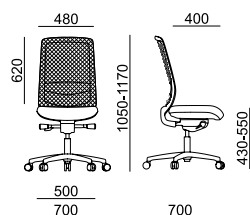

# VICTORY

VI 1405

VI 1415

LÁTKA	sedák	záhlavník (022)	sedák	záhlavník (022)
P Bondai	6 030	1 100	5 680	x
A Era, Phoenix	6 160	1 140	5 810	x
B Urban, Valencia, Jet Bioactive, Tonal	6 370	1 210	6 020	x
C Fame, Step, Step Melange, Silvertex, Oceanic, Crisp	6 610	1 280	6 260	x
D Flax, Blazer	6 950	1 350	6 600	x
E Kůže Prince	7 760	1 450	7 410	x
MESH	opěra	záhlavník (022)	opěra	záhlavník (022)
K+R - černá (482)	•	1 040	•	x
Tale - modrá, červená, zelená, žlutá, béžová, šedá, černá	0	1 040	0	x
K+R - černá (410), šedá, bílá	380	1 040	380	x
Omega - černá	0	1 040	0	x
RIB - černá, šedá, šedomodrá, modrá	0	1 040	0	x
MECHANIKA				
ST2 synchronní s bočním nastavením přítlaku		•		•
PODRUČKY				
080 2F - černé		1 040		1 040
087 3F - černé		1 490		1 490
- bílé		1 590		1 590
VOLITELNÉ DOPLŇKY				
Plast černý - opěra, sedák, záhlavník		•		•
Plast bílý - opěra, sedák, záhlavník		400		400
Věšák černý / bílý plast, DO 021		160		x
Posuv sedáku 60 mm		430		430
Bederní opěra - výškově stavitelná 85 mm		•		•
Měkká podložka bederní opěry		340		340
Kříž ø 700 mm - černý plast		•		•
Kříž ø 700 mm - bílý plast		200		200
Kříž ø 700 mm - leštěný Alu		900		900
Nožní kolo - chrom, jen s kluzáky (pro výšku sedáku 550 - 770 mm)		x		1 140
Kolečka - tvrdá brzděná		•		•
Kolečka - měkká brzděná		0		0
Kolečka univerzální - bílý kroužek		830		830
Kluzáky vysoké - 60 mm		x		180
Kluzáky vysoké - 60 mm s filcem		x		270
Plynovka s odpružením do sedu		550		550
Plynovka pro výšku sedáku 460 - 580 mm		130		130
Montáž - bližší informace str. 133		330		330

Certifikáty

15,5 kg 0,24 m<sup>3</sup>

15 kg 0,24 m<sup>3</sup>

- standard
- černá x bílá varianta
- x nelze ve zvolené variantě
- ✂ zboží je v rozmontovaném stavu, jednoduchá montáž