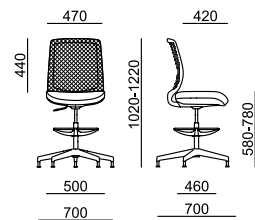

12 kg

0,35 m³

- standard
- černá x bílá varianta
- x nelze ve zvolené variantě
- ✂ zboží je v rozmontovaném stavu, jednoduchá montáž

Rim