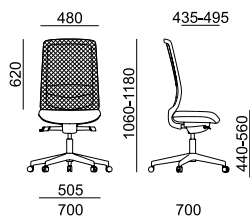

# VICTORY

VI 1401

VI 1402

LÁTKA	sedák	záhlavník (022)	sedák	záhlavník (022)
A Era, Phoenix	7 150	1 140	6 280	1 140
B Urban, Valencia, Jet Bioactive, Tonal	7 360	1 210	6 490	1 210
C Fame, Step, Step Melange, Silvertex, Oceanic, Crisp	7 600	1 280	6 730	1 280
D Flax, Blazer	7 940	1 350	7 070	1 350
E Kůže Prince	8 750	1 450	7 880	1 450
MESH	opěra	záhlavník (022)	opěra	záhlavník (022)
K+R - černá (482)	•	1 040	•	1 040
Tale - modrá, červená, zelená, žlutá, béžová, šedá, černá	0	1 040	0	1 040
K+R - černá (410), šedá, bílá	380	1 040	380	1 040
Omega - černá	0	1 040	0	1 040
RIB - černá, šedá, šedomodrá, modrá	0	1 040	0	1 040
MECHANIKA				
ST1 synchronní s bočním nastavením přítlaku		•		x
SELF1 se samonastavitelným přítlakem		x		•
PODRUČKY				
080 2F - černé		1 040		1 040
087 3F - černé		1 490		1 490
- bílé		1 590		1 590
VOLITELNÉ DOPLŇKY				
Plast černý - opěra, sedák, záhlavník		•		•
Plast bílý - opěra, sedák, záhlavník		400		400
Věšák černý / bílý plast, DO 021		160		160
Sedák Comfort (XXL) s integrovaným posuvem 60 mm		•		•
Náklon sedáku -5°		•		x
Bederní opěra - výškově stavitelná 85 mm		•		•
Měkká podložka bederní opěry		340		340
Kříž ø 700 mm - černý plast		•		•
Kříž ø 700 mm - bílý plast		200		200
Kříž ø 700 mm - leštěný Alu		900		900
Kolečka - tvrdá brzděná		•		•
Kolečka - měkká brzděná		0		0
Kolečka univerzální - bílý kroužek		830		830
Plynovka s odpružením do sedu		550		550
Plynovka pro výšku sedáku 460 - 580 mm		130		x
Plynovka pro výšku sedáku 465 - 585 mm		x		130
Montáž - bližší informace str. 133		330		330

## Certifikáty

15,5 kg

0,24 m<sup>3</sup>

15,5 kg

0,24 m<sup>3</sup>

- standard
- černá x bílá varianta
- x nelze ve zvolené variantě
- ✂ zboží je v rozmontovaném stavu, jednoduchá montáž