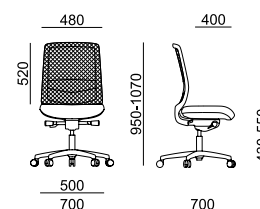

# VICTORY

VI 1405

VI 1415

LÁTKA	sedák	záhlavník (022)	sedák	záhlavník (022)
P Bondai	6 030	1 100	5 680	x
A Era, Phoenix	6 160	1 140	5 810	x
B Urban, Valencia, Jet Bioactive, Tonal	6 370	1 210	6 020	x
C Fame, Step, Step Melange, Silvertex, Oceanic, Crisp	6 610	1 280	6 260	x
D Flax, Blazer	6 950	1 350	6 600	x
E Kůže Prince	7 760	1 450	7 410	x
MESH	opěra	záhlavník (022)	opěra	záhlavník (022)
K+R - černá (482)	•	1 040	•	x
Tale - modrá, červená, zelená, žlutá, béžová, šedá, černá	0	1 040	0	x
K+R - černá (410), šedá, bílá	380	1 040	380	x
Omega - černá	0	1 040	0	x
RIB - černá, šedá, šedomodrá, modrá	0	1 040	0	x
MECHANIKA				
ST2 synchronní s bočním nastavením přítlaku		•		•
PODRUČKY				
080 2F - černé		1 040		1 040
087 3F - černé		1 490		1 490
- bílé		1 590		1 590
VOLITELNÉ DOPLŇKY				
Plast černý - opěra, sedák, záhlavník		•		•
Plast bílý - opěra, sedák, záhlavník		400		400
Věšák černý / bílý plast, DO 021		160		x
Posuv sedáku 60 mm		430		430
Bederní opěra - výškově stavitelná 85 mm		•		•
Měkká podložka bederní opěry		340		340
Kříž ø 700 mm - černý plast		•		•
Kříž ø 700 mm - bílý plast		200		200
Kříž ø 700 mm - leštěný Alu		900		900
Nožní kolo - chrom, jen s kluzáky (pro výšku sedáku 550 - 770 mm)		x		1 140
Kolečka - tvrdá brzděná		•		•
Kolečka - měkká brzděná		0		0
Kolečka univerzální - bílý kroužek		830		830
Kluzáky vysoké - 60 mm		x		180
Kluzáky vysoké - 60 mm s filcem		x		270
Plynovka s odpružením do sedu		550		550
Plynovka pro výšku sedáku 460 - 580 mm		130		130
Montáž - bližší informace str. 133		330		330

Certifikáty

15,5 kg 0,24 m<sup>3</sup>

15 kg 0,24 m<sup>3</sup>

- standard
- černá x bílá varianta
- x nelze ve zvolené variantě
- ✂ zboží je v rozmontovaném stavu, jednoduchá montáž