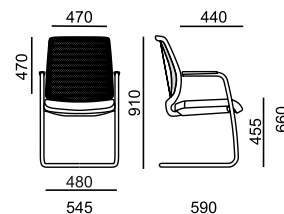

📦 11 kg

📦 0,5 m³ / 2 ks

🪑 3

- standard
- černá x bílá varianta
- x nelze ve zvolené variantě
- ✂ zboží je v rozmontovaném stavu, jednoduchá montáž

Rim