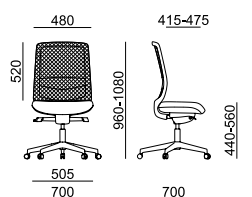

## Certifikáty

15,5 kg

0,24 m<sup>3</sup>

15,5 kg

0,24 m<sup>3</sup>

- standard
- černá x bílá varianta
- x nelze ve zvolené variantě
- ✂ zboží je v rozmontovaném stavu, jednoduchá montáž

# VICTORY

VI 1411

VI 1412

LÁTKA	sedák	sedák
A Era, Phoenix	6 800	5 950
B Urban, Valencia, Jet Bioactive, Tonal	7 010	6 160
C Fame, Step, Step Melange, Silvertex, Oceanic, Crisp	7 250	6 400
D Flax, Blazer	7 590	6 740
E Kůže Prince	8 400	7 550
MESH	opěra	opěra
K+R - černá (482)	•	•
Tale - modrá, červená, zelená, žlutá, béžová, šedá, černá	0	0
K+R - černá (410), šedá, bílá	380	380
Omega - černá	0	0
RIB - černá, šedá, šedomodrá, modrá	0	0
MECHANIKA		
ST1 synchronní s bočním nastavením přítlaku	•	x
SELF1 se samonastavitelným přítlakem	x	•
PODRUČKY		
080 2F - černé	1 040	1 040
087 3F - černé	1 490	1 490
- bílé	1 590	1 590
VOLITELNÉ DOPLŇKY		
Plast černý - opěra, sedák	•	•
Plast bílý - opěra, sedák	400	400
Sedák Comfort (XXL)	130	130
Integrovaný posuv sedáku 60 mm	•	•
Náklon sedáku -5°	•	x
Bederní opěra - výškově stavitelná 85 mm	•	•
Měkká podložka bederní opěry	340	340
Kříž ø 700 mm - černý plast	•	•
Kříž ø 700 mm - bílý plast	200	200
Kříž ø 700 mm - leštěný Alu	900	900
Nožní kolo - chrom, jen s kluzáky (pro výšku sedáku 550 - 770 mm)	1 140	1 140
Kolečka - tvrdá brzděná	•	•
Kolečka - měkká brzděná	0	0
Kolečka univerzální - bílý kroužek	830	830
Kluzáky vysoké - 60 mm	180	180
Kluzáky vysoké - 60 mm s filcem	270	270
Plynovka s odpružením do sedu	550	550
Plynovka pro výšku sedáku 460 - 580 mm	130	x
Plynovka pro výšku sedáku 465 - 585 mm	x	130
Montáž - bližší informace str. 133	330	330

## Certifikáty

15 kg 0,24 m<sup>3</sup>

15,5 kg 0,24 m<sup>3</sup>

- standard
- černá x bílá varianta
- x nelze ve zvolené variantě
- ✂ zboží je v rozmontovaném stavu, jednoduchá montáž