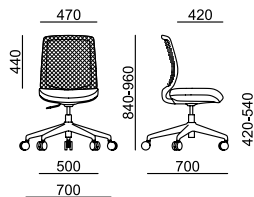

11 kg

0,35 m³